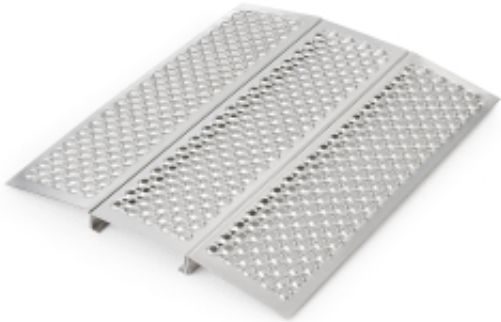

Dane aktualne na dzień: 25-05-2026 13:50

Link do produktu: <https://www.mebledlabiur.pl/aluminiowy-pomost-najazdowy-200-kg-700x600-mm-p-121921.html>

Aluminiowy Pomost Najazdowy, 200 Kg, 700x600 Mm

Cena brutto **810,57 zł**