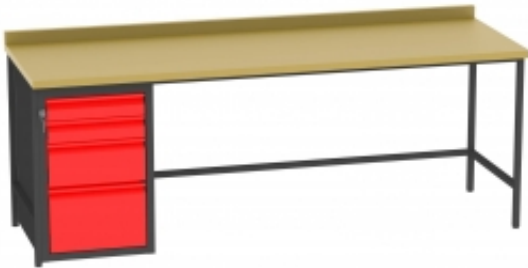

Link do produktu: <https://www.mebledlabiur.pl/bl20e-biurko-warsztatowe-mdb-p-9540.html>

## BL20/E biurko warsztatowe MDB

Dostępność	<b>Na zamówienie</b>
Numer katalogowy	<b>BKPL_1439_BL20/E</b>
Producent	<b>BakPol</b>

### Opis produktu

Więcej informacji o produkcie

Piłka typu Pilates to znakomita alternatywa dla tradycyjnego krzesła biurowego. Zapewnia dynamiczne siedzenie. Piłka aktywuje brzuch oraz mięśnie przykręgosłupowe, zapewniając zdrową i naturalną postawę podczas siedzenia. Wzmacnia kręgosłup i koryguje jego krzywiznę. Piłka balansująca zapewnia prawidłową posturę podczas siedzenia. Poprawia jednocześnie krążenie w stopach i nogach, redukując uczucie zmęczenia. Piłkę pokryto trwałą tkaniną. W zestawie ręczna pompka do piłki.

#### Informacje o produkcie

Średnica:	750 mm , 650 mm
Nośność:	120 kg
Kolor:	Ciemnoszary
Materiał:	Tkanina
Skład:	100% Poliester
Waga:	2,05 kg , 1,7 kg
Montaż:	Do samodzielnego montażu
Gwarancja:	3 lata