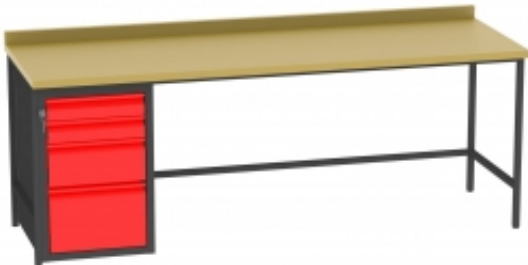

Link do produktu: <https://www.mebledlabiur.pl/bl20e-biurko-warsztatowe-mdb-p-9540.html>

BL20/E biurko warsztatowe MDB

Dostępność	Na zamówienie
Numer katalogowy	BKPL_1439_BL20/E
Producent	BakPol

Opis produktu

Więcej informacji o produkcie

Piłka typu Pilates to znakomita alternatywa dla tradycyjnego krzesła biurowego. Zapewnia dynamiczne siedzenie. Piłka aktywuje brzuch oraz mięśnie przykręgosłupowe, zapewniając zdrową i naturalną postawę podczas siedzenia. Wzmacnia kręgosłup i koryguje jego krzywiznę. Piłka balansująca zapewnia prawidłową posturę podczas siedzenia. Poprawia jednocześnie krążenie w stopach i nogach, redukując uczucie zmęczenia. Piłkę pokryto trwałą tkaniną. W zestawie ręczna pompka do piłki.

Informacje o produkcie

Średnica:	750 mm , 650 mm
Nośność:	120 kg
Kolor:	Ciemnoszary
Materiał:	Tkanina
Skład:	100% Poliester
Waga:	2,05 kg , 1,7 kg
Montaż:	Do samodzielnego montażu
Gwarancja:	3 lata

Dokumenty