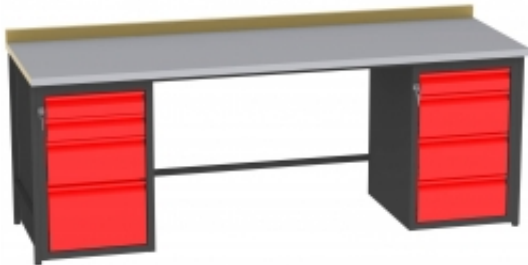

BL20/EF biurko warsztatowe MDB

Dostępność	Na zamówienie
Numer katalogowy	BKPL_1440_BL20/EF
Producent	BakPol

Opis produktu

Więcej informacji o produkcie

Back App to wielokrotnie nagradzany model krzesła podążającego za ruchami ciała, zapewniającego lepszą i zdrowszą postawę dzięki aktywnemu siedzeniu. Podczas pracy w pozycji siedzącej na stołku Back App ćwiczysz mięśnie, które wspomagają kręgosłup, organizm musi skoncentrować się na utrzymaniu prawidłowej pozycji w celu utrzymania równowagi. Badania wykazują, że stołek Back App ćwiczy mięśnie brzucha w taki sam sposób jak podczas jazdy na rowerze, jazdy konnej czy wioślarstwa. Badania wykazały również, że osoby cierpiące na bóle pleców zauważyły znaczący spadek dolegliwości po używaniu stołka Back App. Użytkowanie stołka Back App skutkuje spalaniem większej ilości energii. Korzystanie z krzesła pomaga spalić aż 4 kg tkanki tłuszczowej rocznie, a zużycie energii może wzrosnąć nawet do 19% - tyle samo ile podczas pracy stojącej! Regulacja wysokości siedziska umożliwia regulację krzesła do ciała i pozycji przy pracy. Kąt nachylenia krzesła regulowany i kontrolowany dzięki ruchom czerwonej piłki. Stołek Back App ma siedzisko obite wełną i chromowaną, aluminiową ramę. Umożliwia lepszą, wyższą pozycję siedzącą, stołek odpowiedni do użytku z biurkiem z regulacją wysokości. Daje to możliwość zróżnicowania pozycji siedzącej podczas dnia pracy, dzięki czemu można pracować stojąc lub siedząc, co przyczynia się do dalszej redukcji bólu pleców. Dla jeszcze elastyczniejszego i mobilniejszego rozwiązania, uzupełnij stołek Back App o ramę na kółkach, umożliwiającą poruszanie się po pomieszczeniu. Rama na kółkach sprzedawana oddzielnie, rama pasuje również do starszych wersji stołka Back App.

Informacje o produkcie

Wysokość siedziska:	580-810 mm
Nośność:	130 kg
Kolor stelaża:	Srebrny
Kolor siedziska:	Czarny
Materiał podstawy:	Aluminium
Materiał siedziska:	Tkanina
Waga:	10,8 kg
Montaż:	Do samodzielnego montażu
Gwarancja:	3 lata