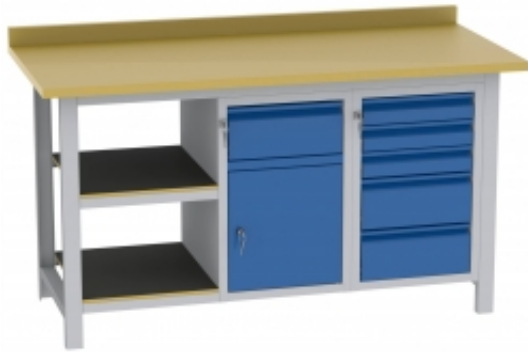

Dane aktualne na dzień: 05-06-2026 00:48

Link do produktu: <https://www.mebledlabiur.pl/bs15a2pg45bg-stol-warsztatowy-mdb-p-9823.html>

BS15A/2PG45/BG stół warsztatowy MDB

Dostępność	Na zamówienie
Numer katalogowy	BKPL_1076_BS15A/2PG45/BG
Producent	BakPol

Opis produktu

Więcej informacji o produkcie

Zabezpiecz swój panel pierwszej pomocy z osłoną przeciwkurzową. Plastikowa osłona przeciwkurzowa chroni panel przed brudem i kurzem, pozwalając na utrzymanie go w czystości.