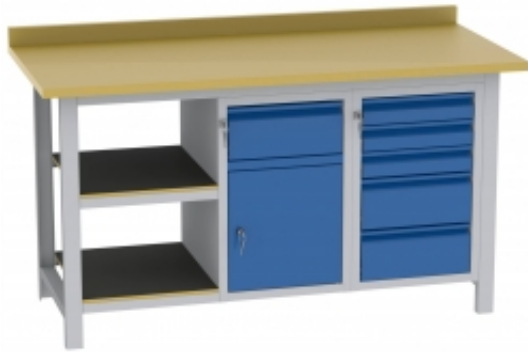

Dane aktualne na dzień: 17-04-2026 02:22

Link do produktu: <https://www.mebledlabiur.pl/bs15a2pg45bg-stol-warsztatowy-mdb-p-9823.html>

BS15A/2PG45/BG stół warsztatowy MDB

Dostępność	Na zamówienie
Numer katalogowy	BKPL_1076_BS15A/2PG45/BG
Producent	BakPol

Opis produktu

Więcej informacji o produkcie

Zabezpiecz swój panel pierwszej pomocy z osłoną przeciwkurzową. Plastikowa osłona przeciwkurzowa chroni panel przed brudem i kurzem, pozwalając na utrzymanie go w czystości.