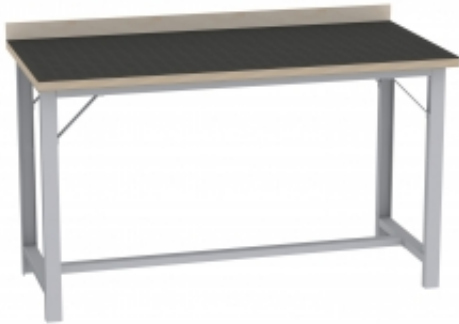

Link do produktu: <https://www.mebledlabiur.pl/bs15g-stol-warsztatowy-mdb-p-9426.html>

BS15G stół warsztatowy MDB

Dostępność	Na zamówienie
Numer katalogowy	BKPL_1176_BS15G
Producent	BakPol

Opis produktu

Więcej informacji o produkcie

Wysokiej jakości gabłota, w której łatwo i szybko zawieszisz i wymienisz informacje. Gabłota jest zamykana i wyposażona w dwa klucze. Wykonana z wysokiej jakości materiałów gabłota informacyjna jest przeznaczona do użytku zarówno wewnątrz, jak i na zewnątrz budynków. Składany zawias dba, aby drzwi nie zamykały się podczas umieszczania i wymiany informacji. Dzięki magnetycznej powierzchni gabłoty można także zawieszać ogłoszenia przy pomocy magnesów podobnie jak na tablicy suchościeralnej. Drzwi z poliwęglanu zapewniają dobrą widoczność informacji. Gabłota jest doskonałym rozwiązaniem do biura, recepcji, biblioteki lub holu. Można montować pionowo lub poziomo w zależności od potrzeb i dostępnej przestrzeni.

Informacje o produkcie

Wysokość:	1080 mm , 770 mm
Szerokość:	590 mm , 1040 mm , 850 mm
Głębokość:	30 mm
Materiał ramy:	Aluminium
Materiał powierzchni do pisania:	Stal
Waga:	7 kg , 13,6 kg , 6,3 kg , 9 kg
Montaż:	Zmontowane
Gwarancja:	3 lata