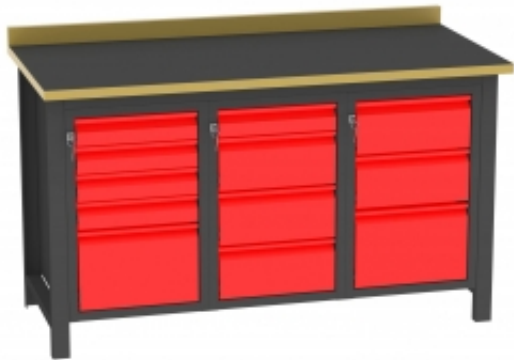

Link do produktu: <https://www.meblelabiur.pl/bs15ghfd-stol-warsztatowy-mdb-p-9566.html>

## BS15G/HFD stół warsztatowy MDB

Dostępność	<b>Na zamówienie</b>
Numer katalogowy	<b>BKPL_1048_BS15G/HFD</b>
Producent	<b>BakPol</b>

### Opis produktu

Więcej informacji o produkcie

Ukryj kable i zaprowadź porządek w pokoju spotkań dzięki praktycznemu pojemnikowi na kable. Pojemnik wyposażono w miękko opadającą pokrywę z dostępem z obu stron dla wygodniejszego użytkowania. Panel posiada 3 gniazda elektryczne i 2 gniazda sieciowe Cat6.

#### Informacje o produkcie

Długość:	300 mm
Szerokość:	150 mm
Kolor:	Srebrny , Biały , Czarny
Wyposażenie:	3 x elektryczne i 2 x sieciowe Cat6
Waga:	3 kg
Montaż:	Do samodzielnego montażu
Gwarancja:	3 lata