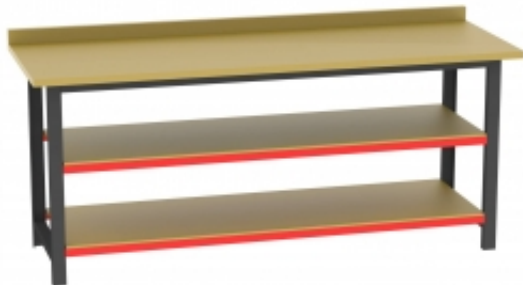

Link do produktu: <https://www.mebledlabiur.pl/bs20a2pl180-stol-warsztatowy-mdb-p-9986.html>

BS20A/2PL180 stół warsztatowy MDB

Dostępność	Na zamówienie
Numer katalogowy	BKPL_1032_BS20A/2PL180
Producent	BakPol

Opis produktu

Więcej informacji o produkcie

Kable, listwy zasilające i zasilacze często zagracają przestrzeń pod biurkiem, w okolicach stołu konferencyjnego i obok telewizora. Co więcej, nie wyglądają estetycznie i zbierają kurz, utrudniając sprzątanie. Pojemnik na kable rozwiąże wszystkie te problemy! Po prostu umieść kable w pojemniku i zamknij pokrywę. Pojemnik posiada otwory po obu stronach i jest dostosowany do większości standardowych listew zasilających. Zapewnia mnóstwo miejsca na kable, zasilacze itp.

Informacje o produkcie

Długość:	410 mm
Wysokość:	135 mm
Szerokość:	160 mm
Kolor:	Biały
Materiał:	Plastik
Waga:	1 kg
Gwarancja:	3 lata

• Dokumenty

- [Pielęgnacja i konserwacja](#)