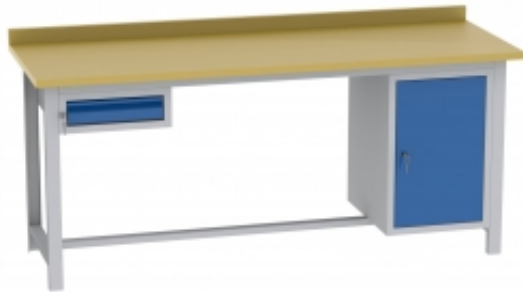

Link do produktu: <https://www.mebledlabiur.pl/bs20a-ua-stol-warsztatowy-mdb-p-9112.html>

BS20A/UA stół warsztatowy MDB

Dostępność	Na zamówienie
Numer katalogowy	BKPL_1091_BS20A/UA
Producent	BakPol

Opis produktu

Więcej informacji o produkcie

Praktyczny kosz na śmieci zaspokoi większość potrzeb. Klasyczna konstrukcja nadaje się do większości miejsc pracy. Kosz wyposażony jest w wyjmowany pojemnik z uchwytami do łatwiejszego opróżniania i mycia. Dostępny jest w kolorze czarnym, malowanym proszkowo lub ze stali nierdzewnej - wytrzymałego materiału o nowoczesnym i stylowym wyglądzie.

Informacje o produkcie

Wysokość:	770 mm
Średnica:	350 mm
Pojemność:	40 L
Kolor:	Czarny , Szczotkowana stal
Materiał:	Stal
Pokrywa:	Tak
Waga:	7,1 kg
Gwarancja:	3 lata

• Dokumenty

- [Pielęgnacja i konserwacja](#)