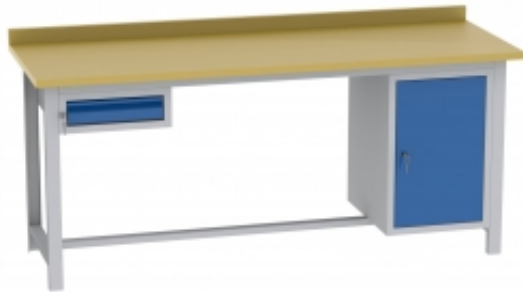

Dane aktualne na dzień: 05-06-2026 01:53

Link do produktu: <https://www.mebledlabiur.pl/bs20a-ua-stol-warsztatowy-mdb-p-9112.html>

BS20A/UA stół warsztatowy MDB

Dostępność	Na zamówienie
Numer katalogowy	BKPL_1091_BS20A/UA
Producent	BakPol

Opis produktu

Więcej informacji o produkcie

Praktyczny kosz na śmieci zaspokoi większość potrzeb. Klasyczna konstrukcja nadaje się do większości miejsc pracy. Kosz wyposażony jest w wyjmowany pojemnik z uchwytami do łatwiejszego opróżniania i mycia. Dostępny jest w kolorze czarnym, malowanym proszkowo lub ze stali nierdzewnej - wytrzymałego materiału o nowoczesnym i stylowym wyglądzie.

Informacje o produkcie

Wysokość:	770 mm
Średnica:	350 mm
Pojemność:	40 L
Kolor:	Czarny , Szczotkowana stal
Materiał:	Stal
Pokrywa:	Tak
Waga:	7,1 kg
Gwarancja:	3 lata

• Dokumenty

- [Pielęgnacja i konserwacja](#)