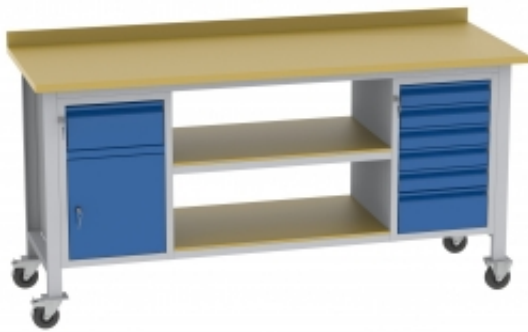

Link do produktu: <https://www.mebledlabiur.pl/bsk20ab2pl90i-na-kolach-mdb-p-9500.html>

## BSK20A/B/2PL90/I na kołach MDB

Dostępność	<b>Na zamówienie</b>
Numer katalogowy	<b>BKPL_1015_BSK20A/B/2PL90/I</b>
Producent	<b>BakPol</b>

### Opis produktu

Więcej informacji o produkcie

Unikatowe gniazdo zasilające do stołu, które zapewnia łączność w sprytny i dyskretny sposób. Idealne do biurek i stołów konferencyjnych. Nasze gniazdo zaprojektowano do montażu w blacie. Pomaga ono pozbyć się plątaniny kabli i poprawia ich organizację podczas pracy i spotkań. Produkt posiada gniazdo zasilania oraz 4 kanały kablowe. Gniazdo można zamontować na 3 różnych wysokościach, w zależności od potrzeb. Najniższa wysokość montażowa zapewnia pełne ukrycie przewodów i gniazda w blacie stołu. Połączenie elektryczne: Schuko/z uziemieniem 1,5 m (3x1.5 mm<sup>2</sup>).

#### Informacje o produkcie

Średnica:	79 mm
Minimalna wysokość:	89 mm
Maksymalna wysokość:	140 mm
Kolor:	Czarny
USB:	bez USB , z USB, 5V 2.4A
Napięcie:	220 V
Waga:	0,48 kg , 0,5 kg
Montaż:	Do samodzielnego montażu
Gwarancja:	3 lata