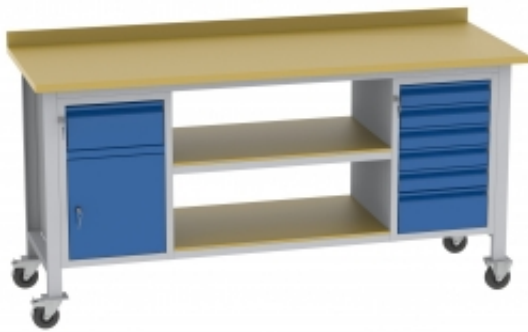

Link do produktu: <https://www.mebledlabiur.pl/bsk20ab2pl90i-na-kolach-mdb-p-9500.html>

BSK20A/B/2PL90/I na kołach MDB

Dostępność	Na zamówienie
Numer katalogowy	BKPL_1015_BSK20A/B/2PL90/I
Producent	BakPol

Opis produktu

Więcej informacji o produkcie

Unikatowe gniazdo zasilające do stołu, które zapewnia łączność w sprytny i dyskretny sposób. Idealne do biur i stołów konferencyjnych. Nasze gniazdo zaprojektowano do montażu w blacie. Pomaga ono pozbyć się plątaniny kabli i poprawia ich organizację podczas pracy i spotkań. Produkt posiada gniazdo zasilania oraz 4 kanały kablowe. Gniazdo można zamontować na 3 różnych wysokościach, w zależności od potrzeb. Najniższa wysokość montażowa zapewnia pełne ukrycie przewodów i gniazda w blacie stołu. Połączenie elektryczne: Schuko/z uziemieniem 1,5 m (3x1.5 mm²).

Informacje o produkcie

Średnica:	79 mm
Minimalna wysokość:	89 mm
Maksymalna wysokość:	140 mm
Kolor:	Czarny
USB:	bez USB , z USB, 5V 2.4A
Napięcie:	220 V
Waga:	0,48 kg , 0,5 kg
Montaż:	Do samodzielnego montażu
Gwarancja:	3 lata