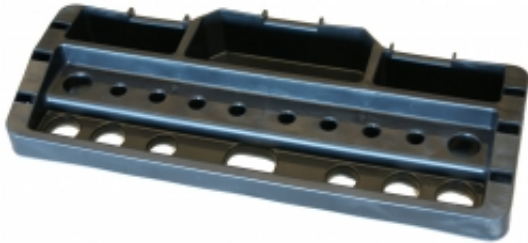

Dane aktualne na dzień: 17-04-2026 01:08

Link do produktu: <https://www.meblelabiur.pl/dodatek-do-wozka-platformowego-skladanego-p-136698.html>

Dodatek Do Wózka Platformowego Składanego

Cena brutto	126,32 zł
Cena netto	102,70 zł
Dostępność	Dostępność - 3 dni
Numer katalogowy	SWM_1925057026
Producent	SWEDMACH

Opis produktu