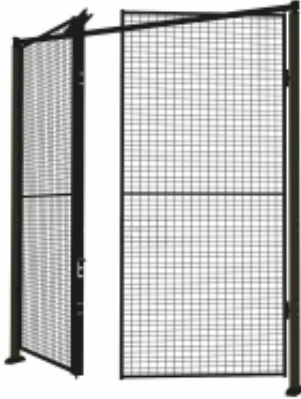

Dane aktualne na dzień: 12-06-2026 07:47

Link do produktu: <https://www.mebledlabiur.pl/drzwi-podwojne-z-siatki-ze-slupkami-i-panelem-2300x2000-mm-zamek-cylindryczny-p-120308.html>

Drzwi Podwójne Z Siatki, Ze Słupkami I Panelem, 2300x2000 Mm, Zamek Cylindryczny