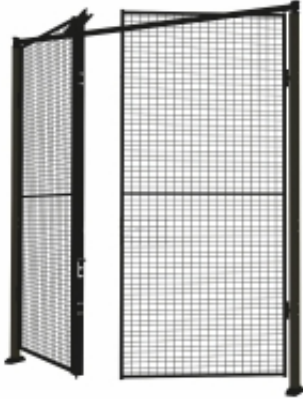

Dane aktualne na dzień: 21-04-2026 16:20

Link do produktu: <https://www.mebledlabiur.pl/drzwi-podwojne-z-siatki-ze-slupkami-i-panelem-2300x2000-mm-zamek-cylindryczny-p-120308.html>

Drzwi Podwójne Z Siatki, Ze Słupkami I Panelem, 2300x2000 Mm, Zamek Cylindryczny