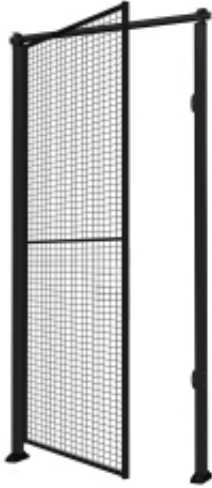

Dane aktualne na dzień: 12-06-2026 07:47

Link do produktu: <https://www.mebledlabiur.pl/drzwi-pojedyncze-z-siatki-ze-slupkami-i-panelem-lewe-2300x1000-mm-zamek-cylindryczny-p-120300.html>

Drzwi Pojedyncze Z Siatki, Ze Słupkami I Panelem, Lewe, 2300x1000 Mm, Zamek Cylindryczny