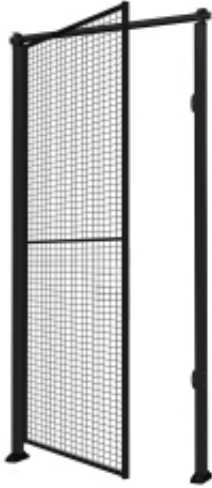

Dane aktualne na dzień: 21-04-2026 16:22

Link do produktu: <https://www.mebledlabiur.pl/drzwi-pojedyncze-z-siatki-ze-slupkami-i-panelem-lewe-2300x1000-mm-zamek-cylindryczny-p-120300.html>

## Drzwi Pojedyncze Z Siatki, Ze Słupkami I Panelem, Lewe, 2300x1000 Mm, Zamek Cylindryczny

Cena brutto **3 782,25 zł**

Cena netto **3 075,00 zł**

Dostępność **Dostępny**

Numer katalogowy **AJ\_31613**

Kod EAN **2**