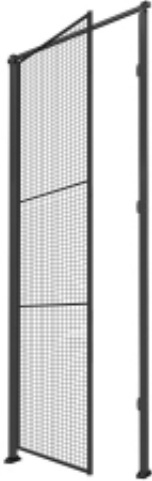

Dane aktualne na dzień: 12-06-2026 07:47

Link do produktu: <https://www.mebledlabiur.pl/drzwi-pojedyncze-z-siatki-ze-slupkami-i-panelem-lewe-3400x1000-mm-zamek-cylindryczny-p-120304.html>

Drzwi Pojedyncze Z Siatki, Ze Słupkami I Panelem, Lewe, 3400x1000 Mm, Zamek Cylindryczny