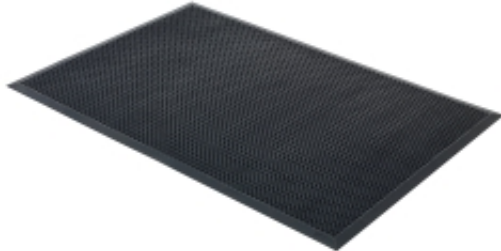

Dane aktualne na dzień: 05-06-2026 06:04

Link do produktu: <https://www.mebledlabiur.pl/gumowa-mata-wejsciowa-edge-900x1500-mm-czarny-p-118032.html>

Gumowa Mata Wejściowa Edge, 900x1500 Mm, Czarny

Cena brutto	490,77 zł
Cena netto	399,00 zł
Dostępność	Aktualnie niedostępny
Numer katalogowy	AJ_22392
Kod EAN	5
Producent	AJ