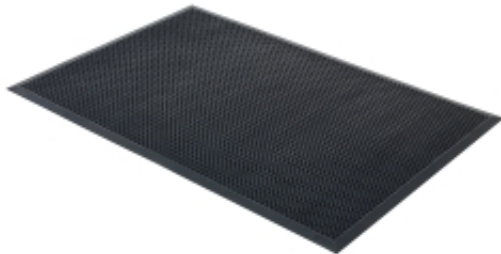

Dane aktualne na dzień: 05-06-2026 07:22

Link do produktu: <https://www.mebledlabiur.pl/gumowa-mata-wejsciowa-edge-900x1500-mm-czarny-p-118032.html>

Gumowa Mata Wejściowa Edge, 900x1500 Mm, Czarny

Cena brutto	490,77 zł
Cena netto	399,00 zł
Dostępność	Aktualnie niedostępny
Numer katalogowy	AJ_22392
Kod EAN	5
Producent	AJ