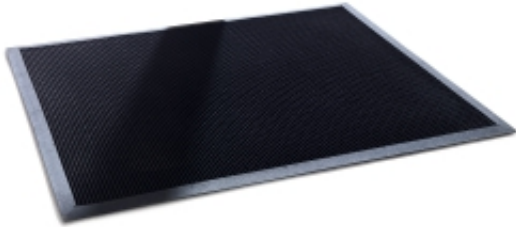

Dane aktualne na dzień: 05-06-2026 05:54

Link do produktu: <https://www.mebledlabiur.pl/gumowa-mata-wejsciowa-spike-900x1800-mm-czarny-p-118030.html>

## Gumowa Mata Wejściowa Spike, 900x1800 Mm, Czarny

Cena brutto	<b>404,67 zł</b>
Cena netto	<b>329,00 zł</b>
Dostępność	<b>Aktualnie niedostępny</b>
Numer katalogowy	<b>AJ_25047</b>
Kod EAN	<b>5</b>
Producent	<b>AJ</b>