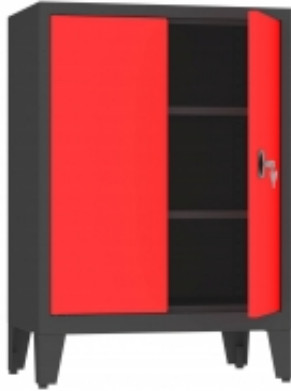

Link do produktu: <https://www.mebledlabiur.pl/knn8005-szafa-narzedziowa-mdb-p-9116.html>

KNN800/5 szafa narzędziowa MDB

Dostępność	Na zamówienie
Numer katalogowy	BKPL_1768_KNN800/5
Producent	BakPol

Opis produktu

Więcej informacji o produkcie

Biurko z serii Modulus łączy ponadczasowy design i wiele nowoczesnych korzyści. Stanowi doskonały wybór dla osób poszukujących mebli o klasycznym wyglądzie, które sprostają wymaganiom nowoczesnego środowiska biurowego w zakresie trwałości i funkcjonalności. Prezentowane biurko łatwo połączyć z pozostałymi elementami z serii Modulus, dzięki czemu powstanie rozwiązanie, ściśle dostosowane do potrzeb każdego biura. Biurko posiada tradycyjny wygląd z 4 nogami. Nogi można wyposażyć w mosiężne stopki, nadające stylowy wygląd lub ułatwiające przemieszczanie kółka, pozwalające w prosty sposób przearanżować biuro w dowolnym momencie. Prostokątny blat wykonany z wytrzymałego laminatu gwarantuje klasyczny styl oraz łatwość czyszczenia. Wybierz pomiędzy kilkoma różnymi kolorami blatów, dopasowując je do pozostałych mebli z serii Modulus. Potrzebujesz więcej miejsca do przechowywania? Rozbuduj system Modulus w pionie lub w poziomie, dodając kolejne moduły. Następnie połącz z półkami, wkładami oraz przegrodami i spersonalizuj biuro! Seria mebli Modulus jest najbardziej elastyczną i funkcjonalną ofertą mebli biurowych w AJ Produkty. Jest to zarówno nasz autorski projekt, jak i własna produkcja. Przemyślana funkcjonalność, mnóstwo wzorów mebli i bogata kolorystyka pozwala dobrać rozwiązanie, które spełni oczekiwania nawet najbardziej wymagających – czy miejscem pracy jest małe biuro w domu, duża otwarta powierzchnia biurowa czy tradycyjne biuro jednoosobowe. Meble wykonane są „na miarę” a modułowa konstrukcja pozwala na zbudowanie funkcjonalnego systemu przechowywania w miarę wzrostu potrzeb. Wszystko po to, aby zapewnić funkcjonalność i komfort w ciągu dnia pracy!