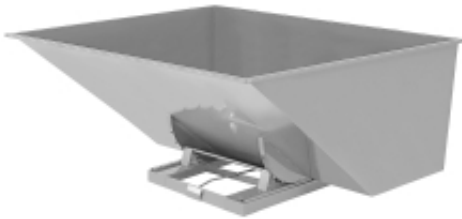

Dane aktualne na dzień: 21-04-2026 19:22

Link do produktu: <https://www.mebledlabiur.pl/kontener-wywrotka-spectra-samowyladowczy-2073x1866x1248-mm-3000-l-szary-p-120427.html>

Kontener Wywrotka Spectra, Samowyladowczy, 2073x1866x1248 Mm, 3000 L, Szary