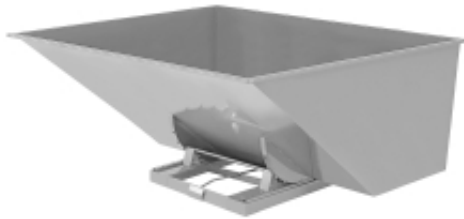

---

Dane aktualne na dzień: 15-06-2026 07:59

Link do produktu: <https://www.mebledlabiur.pl/kontener-wywrotka-spectra-samowyladowczy-2073x1866x1248-mm-3000-l-szary-p-120427.html>

## Kontener Wywrotka Spectra, Samowyladowczy, 2073x1866x1248 Mm, 3000 L, Szary

Cena brutto	<b>12 889,17 zł</b>
Cena netto	<b>10 479,00 zł</b>
Dostępność	<b>Dostępny</b>
Numer katalogowy	<b>AJ_3050183</b>
Producent	<b>AJ</b>