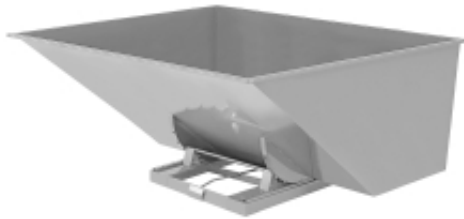

Dane aktualne na dzień: 15-06-2026 09:12

Link do produktu: <https://www.mebledlabiur.pl/kontener-wywrotka-spectra-samowyladowczy-2073x1866x1248-mm-3000-l-szary-p-120427.html>

Kontener Wywrotka Spectra, Samowyładowczy, 2073x1866x1248 Mm, 3000 L, Szary