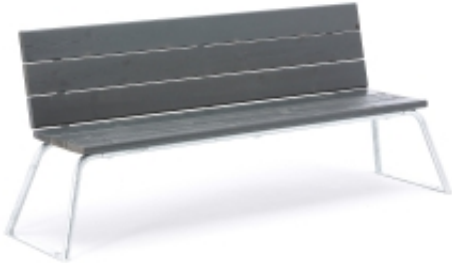

Dane aktualne na dzień: 02-05-2026 14:35

Link do produktu: <https://www.mebledlabiur.pl/lawka-parkowa-z-oparciem-p-117537.html>

ławka Parkowa, Z Oparciem

Cena brutto	2 458,77 zł
Cena netto	1 999,00 zł
Dostępność	Dostępny
Numer katalogowy	AJ_12786
Kod EAN	6
Producent	AJ