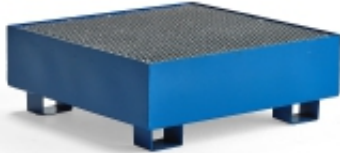

Dane aktualne na dzień: 21-04-2026 20:56

Link do produktu: <https://www.mebledlabiur.pl/paleta-wychwykowa-z-kratka-na-1-beczke-pionowo-950x950x340-mm-220-l-p-120523.html>

Paleta Wychwykowa Z Kratką, Na 1 Beczke Pionowo, 950x950x340 Mm, 220 L