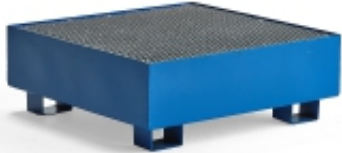

Dane aktualne na dzień: 12-06-2026 11:17

Link do produktu: <https://www.mebledlabiur.pl/paleta-wychwytowa-z-kratka-na-1-beczke-pionowo-950x950x340-mm-220-l-p-120523.html>

## Paleta Wychwytowa Z Kratką, Na 1 Beczke Pionowo, 950x950x340 Mm, 220 L

Cena brutto **2 003,67 zł**

Cena netto **1 629,00 zł**

Dostępność **Dostępny**

Numer katalogowy **AJ\_290007**

Kod EAN **2**

Producent **AJ**