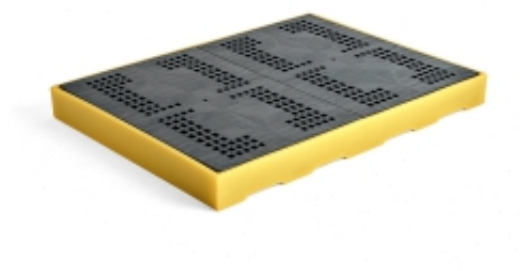

Dane aktualne na dzień: 23-05-2026 23:10

Link do produktu: <https://www.meblelabiur.pl/plastikowa-wanna-wychwytowa-4-beczki-150x1660x1260-mm-p-129387.html>

# Plastikowa Wanna Wychwytowa 4 Beczki, 150x1660x1260 Mm

Cena brutto	<b>1 905,27 zł</b>
Cena netto	<b>1 549,00 zł</b>
Dostępność	<b>Aktualnie niedostępny</b>
Numer katalogowy	<b>AJ_24906</b>
Kod EAN	<b>2</b>
Producent	<b>AJ</b>