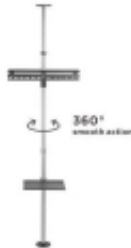

Dane aktualne na dzień: 26-06-2026 23:50

Link do produktu: <https://www.meblelabiur.pl/podlogowo-sufitowy-uchwyty-tv-ledlcd-37-70-cali-30kg-2700mm-p-133239.html>

# Podłogowo-sufitowy Uchwyt Tv Led/lcd 37-70 Cali 30kg 2700mm

Cena brutto	<b>737,82 zł</b>
Cena netto	<b>599,85 zł</b>
Dostępność	<b>Aktualnie niedostępny</b>
Numer katalogowy	<b>NN_ICA-TR32</b>
Kod EAN	<b>8051128105612</b>
Producent	<b>NETINET</b>