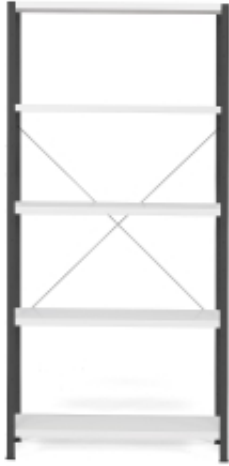

Dane aktualne na dzień: 21-04-2026 00:56

Link do produktu: <https://www.meblelabiur.pl/regal-light-modul-podstawowy-1970x1010x500-mm-ciemnoszary-p-121284.html>

Regał Light, Moduł Podstawowy, 1970x1010x500 Mm, Ciemnoszary