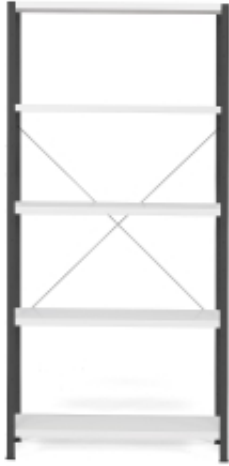

Dane aktualne na dzień: 13-06-2026 02:47

Link do produktu: <https://www.meblelabiur.pl/regal-light-modul-podstawowy-1970x1010x500-mm-ciemnoszary-p-121284.html>

Regał Light, Moduł Podstawowy, 1970x1010x500 Mm, Ciemnoszary