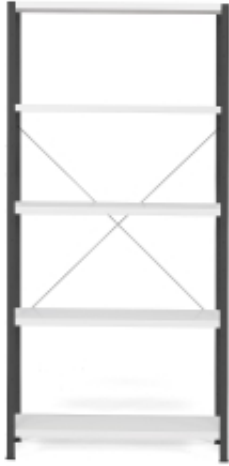

Dane aktualne na dzień: 13-06-2026 02:47

Link do produktu: <https://www.meblelabiur.pl/regal-light-modul-podstawowy-1970x1010x600-mm-ciemnoszary-p-121285.html>

Regał Light, Moduł Podstawowy, 1970x1010x600 Mm, Ciemnoszary