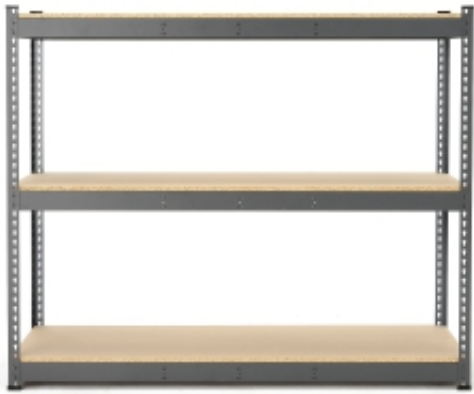

Dane aktualne na dzień: 21-04-2026 00:57

Link do produktu: <https://www.mebledlabiur.pl/regal-magazynowy-combo-modul-podstawowy-1530x1840x620-mm-p-121292.html>

Regał Magazynowy Combo, Moduł Podstawowy, 1530x1840x620 Mm