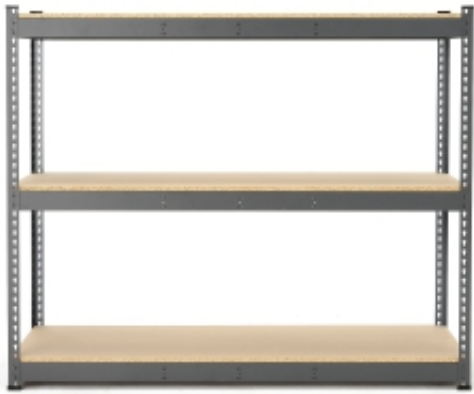

Dane aktualne na dzień: 13-06-2026 01:29

Link do produktu: <https://www.mebledlabiur.pl/regal-magazynowy-combo-modul-podstawowy-1530x1840x620-mm-p-121292.html>

Regał Magazynowy Combo, Moduł Podstawowy, 1530x1840x620 Mm