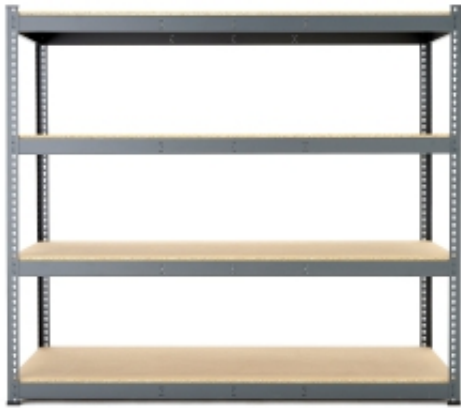

Dane aktualne na dzień: 20-04-2026 23:20

Link do produktu: <https://www.mebledlabiur.pl/regal-magazynowy-combo-modul-podstawowy-1980x2440x620-mm-p-121321.html>

Regał Magazynowy Combo, Moduł Podstawowy, 1980x2440x620 Mm