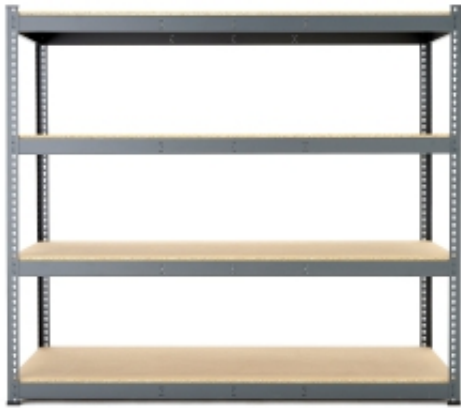

Dane aktualne na dzień: 13-06-2026 02:48

Link do produktu: <https://www.mebledlabiur.pl/regal-magazynowy-combo-modul-podstawowy-1980x2440x620-mm-p-121321.html>

## Regał Magazynowy Combo, Moduł Podstawowy, 1980x2440x620 Mm

Cena brutto	<b>2 335,77 zł</b>
Cena netto	<b>1 899,00 zł</b>
Dostępność	<b>Dostępny</b>
Numer katalogowy	<b>AJ_280722</b>
Kod EAN	<b>2</b>
Producent	<b>AJ</b>