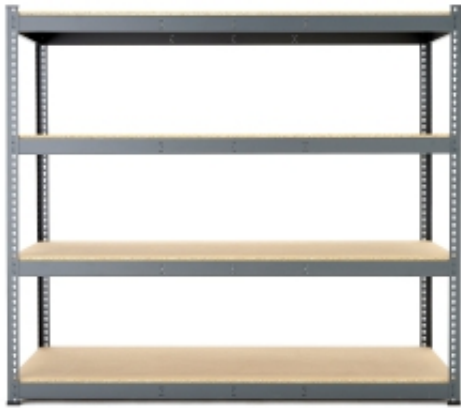

Dane aktualne na dzień: 21-04-2026 00:59

Link do produktu: <https://www.mebledlabiur.pl/regal-magazynowy-combo-modul-podstawowy-1980x2440x620-mm-p-121321.html>

Regał Magazynowy Combo, Moduł Podstawowy, 1980x2440x620 Mm