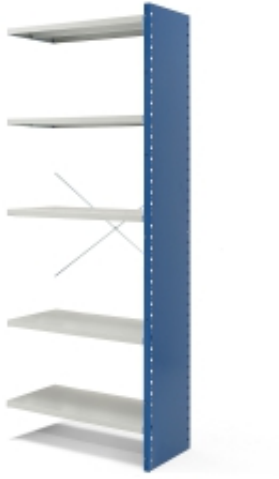

Dane aktualne na dzień: 13-06-2026 05:25

Link do produktu: <https://www.mebledlabiur.pl/regal-mix-modul-dodatkowy-2100x800x400-mm-zamknieta-rama-koncowa-niebieski-szary-p-121151.html>

Regał Mix, Moduł Dodatkowy, 2100x800x400 Mm, Zamknięta Rama Końcowa, Niebieski, Szary