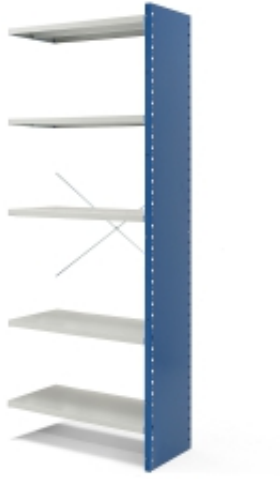

Dane aktualne na dzień: 21-04-2026 02:21

Link do produktu: <https://www.mebledlabiur.pl/regal-mix-modul-dodatkowy-2100x800x400-mm-zamknieta-rama-koncowa-niebieski-szary-p-121151.html>

Regał Mix, Moduł Dodatkowy, 2100x800x400 Mm, Zamknięta Rama Końcowa, Niebieski, Szary