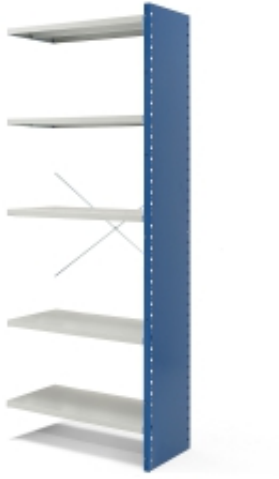

Dane aktualne na dzień: 18-06-2026 17:11

Link do produktu: <https://www.mebledlabiur.pl/regal-mix-modul-dodatkowy-2100x800x500-mm-zamknieta-rama-koncowa-niebieski-szary-p-121152.html>

Regał Mix, Moduł Dodatkowy, 2100x800x500 Mm, Zamknięta Rama Końcowa, Niebieski, Szary