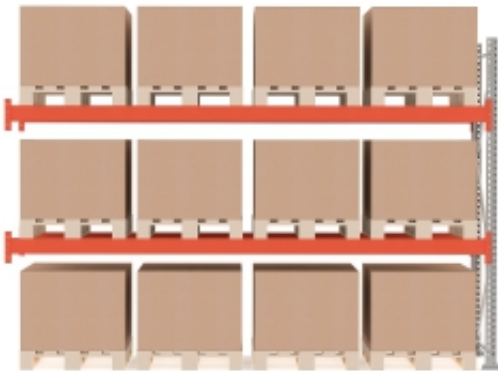

Dane aktualne na dzień: 13-06-2026 11:19

Link do produktu: <https://www.mebledlabiur.pl/regal-paletowy-ultimate-modul-dodatkowy-2500x3600x1100-mm-12-palet-500kgpaleta-p-121256.html>

Regał Paletowy Ultimate, Moduł Dodatkowy, 2500x3600x1100 Mm, 12 Palet, 500kg/paleta