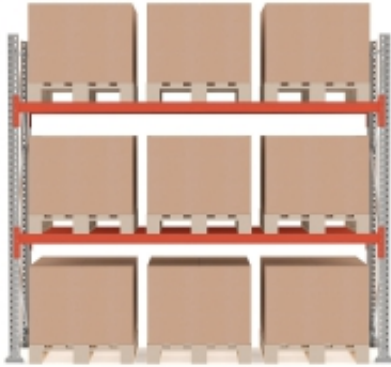

Dane aktualne na dzień: 13-06-2026 14:06

Link do produktu: <https://www.mebledlabiur.pl/regal-paletowy-ultimate-modul-podstawowy-2500x2750x1100-mm-9-palet-1000kgpaleta-p-121247.html>

Regał Paletowy Ultimate, Moduł Podstawowy, 2500x2750x1100 Mm, 9 Palet, 1000kg/paleta