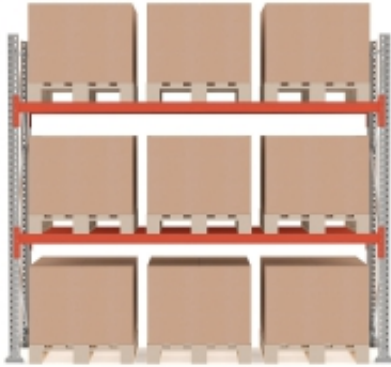

Dane aktualne na dzień: 13-06-2026 12:33

Link do produktu: <https://www.mebledlabiur.pl/regal-paletowy-ultimate-modul-podstawowy-2500x2750x1100-mm-9-palet-1000kgpaleta-p-121247.html>

Regał Paletowy Ultimate, Moduł Podstawowy, 2500x2750x1100 Mm, 9 Palet, 1000kg/paleta