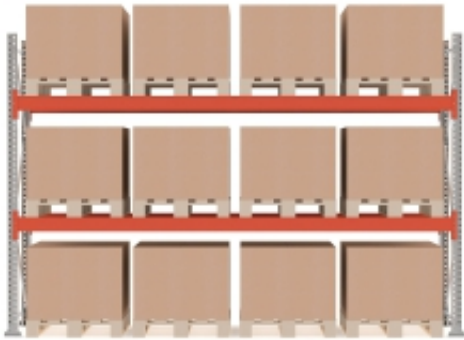

Dane aktualne na dzień: 13-06-2026 14:12

Link do produktu: <https://www.mebledlabiur.pl/regal-paletowy-ultimate-modul-podstawowy-2500x3600x1100-mm-12-palet-1000kgpaleta-p-121255.html>

Regał Paletowy Ultimate, Moduł Podstawowy, 2500x3600x1100 Mm, 12 Palet, 1000kg/paleta