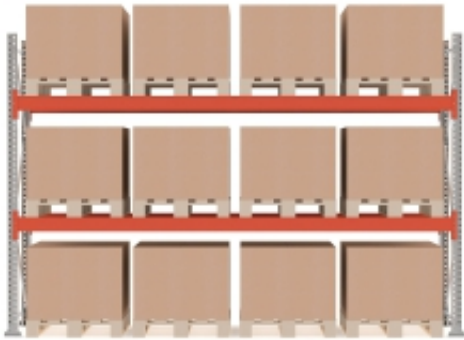

Dane aktualne na dzień: 13-06-2026 12:56

Link do produktu: <https://www.mebledlabiur.pl/regal-paletowy-ultimate-modul-podstawowy-2500x3600x1100-mm-12-palet-1000kgpaleta-p-121255.html>

Regał Paletowy Ultimate, Moduł Podstawowy, 2500x3600x1100 Mm, 12 Palet, 1000kg/paleta