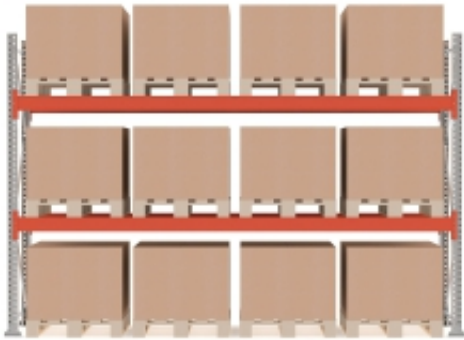

Dane aktualne na dzień: 22-04-2026 23:05

Link do produktu: <https://www.mebledlabiur.pl/regal-paletowy-ultimate-modul-podstawowy-2500x3600x1100-mm-12-palet-1000kgpaleta-p-121255.html>

Regał Paletowy Ultimate, Moduł Podstawowy, 2500x3600x1100 Mm, 12 Palet, 1000kg/paleta