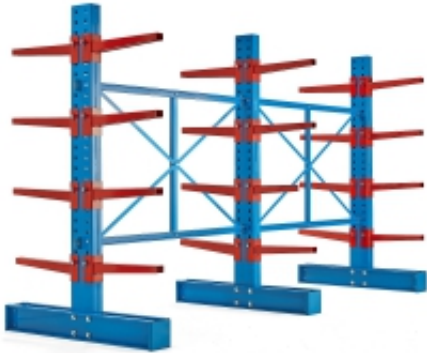

Dane aktualne na dzień: 05-06-2026 08:33

Link do produktu: <https://www.mebledlabiur.pl/regal-wspornikowy-expand-3-slupy-dwustronne-24-ramiona-600-mm-12000-kg-p-121478.html>

## Regał Wspornikowy Expand, 3 Słupy Dwustronne, 24 Ramiona 600 Mm, 12000 Kg

Cena brutto **11 683,77 zł**

Cena netto **9 499,00 zł**

Dostępność **Dostępny**

Numer katalogowy **AJ\_290092**

Kod EAN **2**

Producent **AJ**