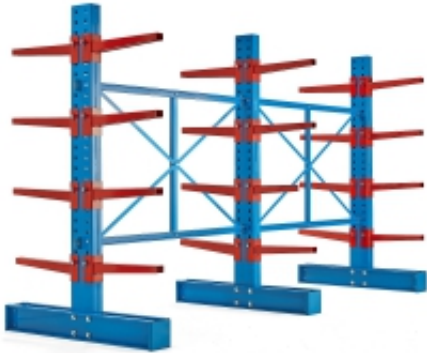

Dane aktualne na dzień: 20-04-2026 02:25

Link do produktu: <https://www.mebledlabiur.pl/regal-wspornikowy-expand-3-slupy-dwustronne-24-ramiona-600-mm-12000-kg-p-121478.html>

Regał Wspornikowy Expand, 3 Słupy Dwustronne, 24 Ramiona 600 Mm, 12000 Kg