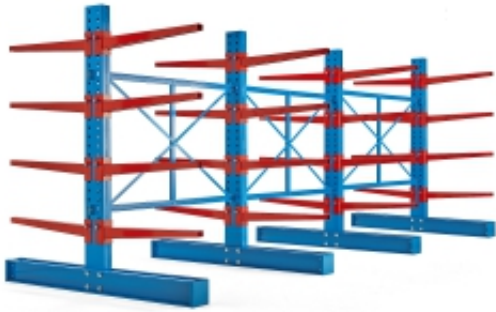

Dane aktualne na dzień: 20-04-2026 02:14

Link do produktu: <https://www.mebledlabiur.pl/regal-wspornikowy-expand-4-slupy-dwustronne-32-ramiona-1000-mm-16000-kg-p-121477.html>

## Regał Wspornikowy Expand, 4 Słupy Dwustronne, 32 Ramiona 1000 Mm, 16000 Kg

Cena brutto **19 924,77 zł**

Cena netto **16 199,00 zł**

Dostępność **Dostępny**

Numer katalogowy **AJ\_290091**

Kod EAN **2**

Producent **AJ**