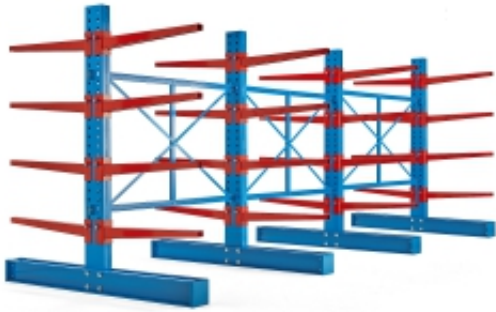

Dane aktualne na dzień: 05-06-2026 09:53

Link do produktu: <https://www.mebledlabiur.pl/regal-wspornikowy-expand-4-slupy-dwustronne-32-ramiona-1000-mm-16000-kg-p-121477.html>

Regał Wspornikowy Expand, 4 Słupy Dwustronne, 32 Ramiona 1000 Mm, 16000 Kg