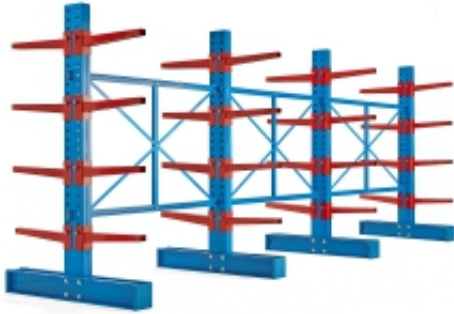

Dane aktualne na dzień: 05-06-2026 09:53

Link do produktu: <https://www.mebledlabiur.pl/regal-wspornikowy-expand-4-slupy-dwustronne-32-ramiona-600-mm-16000-kg-p-121476.html>

Regał Wspornikowy Expand, 4 Słupy Dwustronne, 32 Ramiona 600 Mm, 16000 Kg