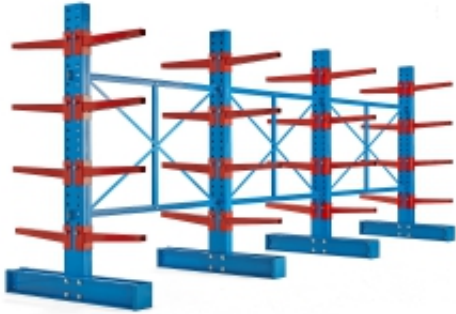

Dane aktualne na dzień: 20-04-2026 01:59

Link do produktu: <https://www.mebledlabiur.pl/regal-wspornikowy-expand-4-slupy-dwustronne-32-ramiona-600-mm-16000-kg-p-121476.html>

Regał Wspornikowy Expand, 4 Słupy Dwustronne, 32 Ramiona 600 Mm, 16000 Kg