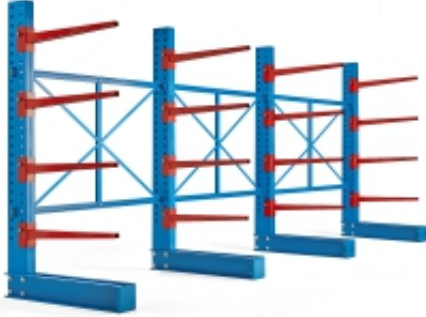

Dane aktualne na dzień: 05-06-2026 08:42

Link do produktu: <https://www.mebledlabiur.pl/regal-wspornikowy-expand-4-slupy-jednostronne-16-ramion-1000-mm-8000-kg-p-121481.html>

Regał Wspornikowy Expand, 4 Słupy Jednostronne, 16 Ramion 1000 Mm, 8000 Kg