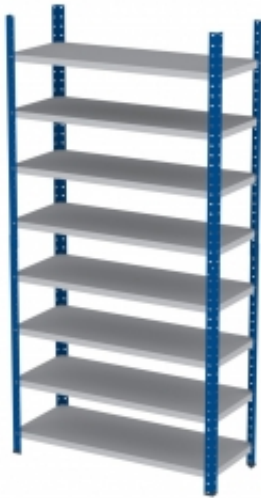

Link do produktu: <https://www.mebledlabiur.pl/rmsp-d-regal-na-pojemniki-ecobox-mdb-p-9244.html>

### Opis produktu

Więcej informacji o produkcie

Minimalistyczne biurko stacjonarne z serii Modulus to ponadczasowy design i funkcjonalność w nowoczesnym wydaniu. Doskonały wybór dla poszukujących biurka łączącego klasyczny wygląd i nowoczesną funkcjonalność. Jest niezwykle praktyczne i trwałe. Dodatkowo, łatwo połączysz prezentowane biurko z meblami do przechowywania z serii Modulus i stworzysz rozwiązanie ściśle dostosowane do potrzeb swojego biura. Biurko wyposażone jest w stylową ramę w kształcie O nawiązującą do innych produktów z serii Modulus. Nasze prostokątne biurko wykonano z laminatu, który zapewnia trwałą i łatwą w czyszczeniu powierzchnię roboczą. Wybierz jeden z dostępnych kolorów blatu i dopasuj biurko do otoczenia. Potrzebujesz więcej miejsca do przechowywania? Dokup inne elementy serii Modulus i rozbuduj stanowisko w pionie lub poziomie. Dodaj także stojaki na prasę, wkłady szufladowe oraz pojemniki do przechowywania i spersonalizuj swoje biuro. Seria mebli Modulus to najbardziej funkcjonalna linia w ofercie AJ Produkty. Wszystkie elementy zostały zaprojektowane i wykonane w naszych fabrykach. Przemysłane rozwiązania, mnóstwo miejsca do przechowywania i wiele kolorów do wyboru - wszystko to pozwala stworzyć system ściśle dostosowany do potrzeb zarówno niewielkiego biura, jak i dużej przestrzeni open space oraz biura prezesa. Dzięki modułowej konstrukcji wszystkie elementy doskonale do siebie pasują, a system można łatwo dostosować do rosnących potrzeb, rozbudowując go w poziomie i w pionie. Wszystko po to, aby zapewnić Ci lepszy dzień w pracy!