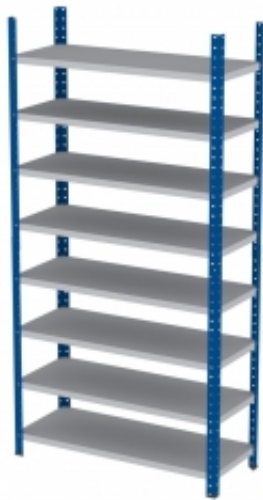

Link do produktu: <https://www.mebledlabiur.pl/rmsp-d-regal-na-pojemniki-ecobox-mdb-p-9244.html>

RMSP-D regał na pojemniki ECOBOX MDB

Dostępność	Na zamówienie
Numer katalogowy	BKPL_1819_RMSP-D
Producent	BakPol

Opis produktu

Więcej informacji o produkcie

Minimalistyczne biurko stacjonarne z serii Modulus to ponadczasowy design i funkcjonalność w nowoczesnym wydaniu. Doskonały wybór dla poszukujących biurka łączącego klasyczny wygląd i nowoczesną funkcjonalność. Jest niezwykle praktyczne i trwałe. Dodatkowo, łatwo połączysz prezentowane biurko z meblami do przechowywania z serii Modulus i stworzysz rozwiązanie ściśle dostosowane do potrzeb swojego biura. Biurko wyposażone jest w stylową ramę w kształcie O nawiązującą do innych produktów z serii Modulus. Nasze prostokątne biurko wykonano z laminatu, który zapewnia trwałą i łatwą w czyszczeniu powierzchnię roboczą. Wybierz jeden z dostępnych kolorów blatu i dopasuj biurko do otoczenia. Potrzebujesz więcej miejsca do przechowywania? Dokup inne elementy serii Modulus i rozbuduj stanowisko w pionie lub poziomie. Dodaj także stojaki na prasę, wkłady szufladowe oraz pojemniki do przechowywania i spersonalizuj swoje biuro. Seria mebli Modulus to najbardziej funkcjonalna linia w ofercie AJ Produkty. Wszystkie elementy zostały zaprojektowane i wykonane w naszych fabrykach. Przemysłane rozwiązania, mnóstwo miejsca do przechowywania i wiele kolorów do wyboru - wszystko to pozwala stworzyć system ściśle dostosowany do potrzeb zarówno niewielkiego biura, jak i dużej przestrzeni open space oraz biura prezesa. Dzięki modułowej konstrukcji wszystkie elementy doskonale do siebie pasują, a system można łatwo dostosować do rosnących potrzeb, rozbudowując go w poziomie i w pionie. Wszystko po to, aby zapewnić Ci lepszy dzień w pracy!