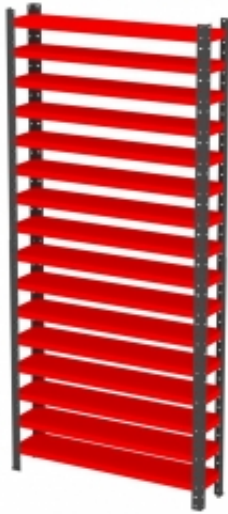

Link do produktu: <https://www.mebledlabiur.pl/rmsp-m-regal-na-pojemniki-ecobox-mdb-p-9531.html>

RMSP-M regał na pojemniki ECOBOX MDB

Dostępność	Na zamówienie
Numer katalogowy	BKPL_1817_RMSP-M
Producent	BakPol

Opis produktu

Więcej informacji o produkcie

Minimalistyczne biurko stacjonarne z serii Modulus to ponadczasowy design i funkcjonalność w nowoczesnym wydaniu. Doskonały wybór dla poszukujących biurka łączącego klasyczny wygląd i nowoczesną funkcjonalność. Jest niezwykle praktyczne i trwałe. Dodatkowo, łatwo połączysz prezentowane biurko z meblami do przechowywania z serii Modulus i stworzysz rozwiązanie ściśle dostosowane do potrzeb swojego biura. Biurko wyposażone jest w stylową ramę w kształcie O nawiązującą do innych produktów z serii Modulus. Nasze prostokątne biurko wykonano z laminatu, który zapewnia trwałą i łatwą w czyszczeniu powierzchnię roboczą. Wybierz jeden z dostępnych kolorów blatu i dopasuj biurko do otoczenia. Potrzebujesz więcej miejsca do przechowywania? Dokup inne elementy serii Modulus i rozbuduj stanowisko w pionie lub poziomie. Dodaj także stojaki na prasę, wkłady szufladowe oraz pojemniki do przechowywania i spersonalizuj swoje biuro. Seria mebli Modulus to najbardziej funkcjonalna linia w ofercie AJ Produkty. Wszystkie elementy zostały zaprojektowane i wykonane w naszych fabrykach. Przemysłane rozwiązania, mnóstwo miejsca do przechowywania i wiele kolorów do wyboru - wszystko to pozwala stworzyć system ściśle dostosowany do potrzeb zarówno niewielkiego biura, jak i dużej przestrzeni open space oraz biura prezesa. Dzięki modułowej konstrukcji wszystkie elementy doskonale do siebie pasują, a system można łatwo dostosować do rosnących potrzeb, rozbudowując go w poziomie i w pionie. Wszystko po to, aby zapewnić Ci lepszy dzień w pracy!

Informacje o produkcie

Długość:	1200 mm , 1400 mm , 1600 mm , 1800 mm
Wysokość:	740 mm
Szerokość:	800 mm
Grubość blatu:	25 mm
Model:	Prostokątny
Kolor blatu:	Biały , Brzoza , Czarny , Dąb
Kod koloru blatu:	8100 SM , 8431 SU , 9420 BS , U 0190 BS
Kolor stelaża:	Biały
Kod koloru stelaża:	RAL 9016
Materiał blatu:	Laminat
Materiał podstawy:	Stal
Podstawa:	Stałe nogi
Waga:	32,2 kg , 31,8 kg , 32 kg , 35,1 kg , 38,4 kg , 40,7 kg
Montaż:	Do samodzielnego montażu
Certyfikat:	EN 527-1, EN 527-2