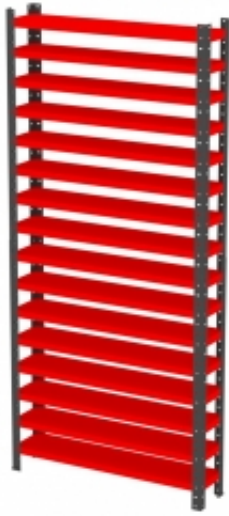

Link do produktu: <https://www.mebledlabiur.pl/rmsp-m-regal-na-pojemniki-ecobox-mdb-p-9531.html>

### Opis produktu

Więcej informacji o produkcie

Minimalistyczne biurko stacjonarne z serii Modulus to ponadczasowy design i funkcjonalność w nowoczesnym wydaniu. Doskonały wybór dla poszukujących biurka łączącego klasyczny wygląd i nowoczesną funkcjonalność. Jest niezwykle praktyczne i trwałe. Dodatkowo, łatwo połączysz prezentowane biurko z meblami do przechowywania z serii Modulus i stworzysz rozwiązanie ściśle dostosowane do potrzeb swojego biura. Biurko wyposażone jest w stylową ramę w kształcie O nawiązującą do innych produktów z serii Modulus. Nasze prostokątne biurko wykonano z laminatu, który zapewnia trwałą i łatwą w czyszczeniu powierzchnię roboczą. Wybierz jeden z dostępnych kolorów blatu i dopasuj biurko do otoczenia. Potrzebujesz więcej miejsca do przechowywania? Dokup inne elementy serii Modulus i rozbuduj stanowisko w pionie lub poziomie. Dodaj także stojaki na prasę, wkłady szufladowe oraz pojemniki do przechowywania i spersonalizuj swoje biurko. Seria mebli Modulus to najbardziej funkcjonalna linia w ofercie AJ Produkty. Wszystkie elementy zostały zaprojektowane i wykonane w naszych fabrykach. Przemysłane rozwiązania, mnóstwo miejsca do przechowywania i wiele kolorów do wyboru - wszystko to pozwala stworzyć system ściśle dostosowany do potrzeb zarówno niewielkiego biura, jak i dużej przestrzeni open space oraz biura prezesa. Dzięki modułowej konstrukcji wszystkie elementy doskonale do siebie pasują, a system można łatwo dostosować do rosnących potrzeb, rozbudowując go w poziomie i w pionie. Wszystko po to, aby zapewnić Ci lepszy dzień w pracy!