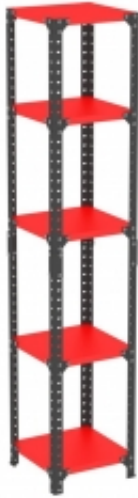

Link do produktu: <https://www.mebledlabiur.pl/rmsw4004-regal-metalowy-mdb-p-9871.html>

## RMSW400/4 regał metalowy MDB

Dostępność	<b>Na zamówienie</b>
Numer katalogowy	<b>BKPL_1775_RMSW400/4</b>
Producent	<b>BakPol</b>

#### Informacje o produkcie

Długość:	1400 mm , 1200 mm , 1600 mm , 1800 mm
Wysokość:	740 mm
Szerokość:	800 mm
Grubość blatu:	25 mm
Model:	Prostokątny
Kolor blatu:	Dąb , Biały , Brzoza , Czarny
Kod koloru blatu:	8431 SU , 8100 SM , 9420 BS , U 0190 BS
Kolor stelaża:	Srebrny
Kod koloru stelaża:	RAL 9006
Materiał blatu:	Laminat
Materiał podstawy:	Stal
Podstawa:	Stałe nogi
Waga:	29,9 kg , 23,6 kg , 23,8 kg , 24 kg , 30,3 kg , 32,6 kg
Montaż:	Do samodzielnego montażu