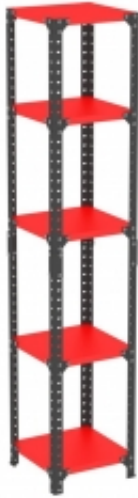

Link do produktu: <https://www.mebledlabiur.pl/rmsw4004-regal-metalowy-mdb-p-9871.html>

RMSW400/4 regał metalowy MDB

Dostępność	Na zamówienie
Numer katalogowy	BKPL_1775_RMSW400/4
Producent	BakPol

Opis produktu

Informacje o produkcie

Długość:	1400 mm , 1200 mm , 1600 mm , 1800 mm
Wysokość:	740 mm
Szerokość:	800 mm
Grubość blatu:	25 mm
Model:	Prostokątny
Kolor blatu:	Dąb , Biały , Brzoza , Czarny
Kod koloru blatu:	8431 SU , 8100 SM , 9420 BS , U 0190 BS
Kolor stelaża:	Srebrny
Kod koloru stelaża:	RAL 9006
Materiał blatu:	Laminat
Materiał podstawy:	Stal
Podstawa:	Stałe nogi
Waga:	29,9 kg , 23,6 kg , 23,8 kg , 24 kg , 30,3 kg , 32,6 kg
Montaż:	Do samodzielnego montażu