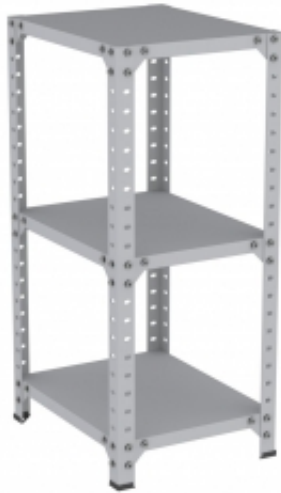

Link do produktu: <https://www.mebledlabiur.pl/rmsw4005n-regal-metalowy-niski-mdb-p-10066.html>

RMSW400/5N regał metalowy niski MDB

Dostępność	Na zamówienie
Numer katalogowy	BKPL_1797_RMSW400/5N
Producent	BakPol

Opis produktu

Więcej informacji o produkcie

Stylowe biurko z serii Modulus to ponadczasowy design i wiele nowoczesnych korzyści. Stanowi doskonały wybór dla osób poszukujących mebli o tradycyjnym wyglądzie, które sprawdzą się w nowoczesnej przestrzeni biurowej. Produkt odznacza się praktycznością i odpornością na zużycie. Łatwo go połączyć z innymi elementami z serii Modulus, co pomoże stworzyć rozwiązanie ściśle dostosowane do potrzeb każdego biura. Biurko posiada tradycyjny wygląd dzięki ramie z 4 nogami, które można wyposażyć w stylowe, mosiężne stopki dodające elegancji lub lekko toczące się koła zapewniające mobilność. Prosty blat wykonano z laminatu, który zapewnia trwałą i łatwą w czyszczeniu powierzchnię użytkową. Wybierz jeden z wielu kolorów laminatu i dopasuj biurko do innych elementów wyposażenia biura. Potrzebujesz więcej miejsca do pracy? Dzięki modułowemu designowi, możesz rozbudować serię Modulus w praktyczny, zindywidualizowany system. Dodaj stojaki na prasę, wieszaki ubraniowe oraz pojemniki do przechowywania i spersonalizuj swoje biuro. Modulus to najbardziej elastyczna i funkcjonalna seria mebli w ofercie AJ Produkty - została w całości stworzona przez naszych projektantów i wyprodukowana w naszych fabrykach! Doskonale przemyślane rozwiązania, mnóstwo miejsca do przechowywania oraz szeroka gama kolorów do wyboru pozwalają w prosty sposób stworzyć rozwiązanie skrojone na miarę niewielkiego biura, dużej przestrzeni open-space oraz gabinetu dyrektora. Dzięki modułowemu conceptowi, można z łatwością rozbudować meble w praktyczny system, gdy potrzeby twojego biznesu wzrosną. Wszystko po to, aby firmowe otoczenie ułatwiało codzienną pracę.