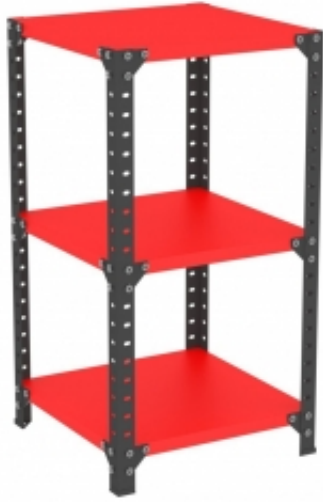

Link do produktu: <https://www.mebledlabiur.pl/rmsw5005n-regal-metalowy-niski-mdb-p-9044.html>

RMSW500/5N regał metalowy niski MDB

Dostępność	Na zamówienie
Numer katalogowy	BKPL_1800_RMSW500/5N
Producent	BakPol

Opis produktu

Więcej informacji o produkcie

Biurko stacjonarne z serii Modulus łączy ponadczasowy design i wiele nowoczesnych korzyści. Stanowi doskonały wybór dla osób poszukujących mebli o klasycznym wyglądzie, które sprostają wymaganiom nowoczesnego środowiska biurowego w zakresie trwałości i funkcjonalności. Prezentowane biurko łatwo połączyć z pozostałymi elementami z serii Modulus, dzięki czemu powstanie rozwiązanie, ściśle dostosowane do potrzeb każdego biura. Biurko ze stelażem w kształcie litery O, zapewniającym atrakcyjny wygląd i prostokątny blat wykonany z wytrzymałego laminatu gwarantuje klasyczny styl oraz łatwość czyszczenia. Wybierz pomiędzy kilkoma różnymi kolorami blatów, dopasowując je do pozostałych mebli z serii Modulus. Skompletuj razem z panelem przednim ze zintegrowanym kanałem kablowym, żeby ukryć przewody oraz listwy zasilające i zapewnić porządek. Potrzebujesz więcej miejsca do przechowywania? Rozbuduj system Modulus w pionie lub w poziomie, dodając kolejne moduły. Następnie połącz z półkami, wkładami oraz przegrodami i spersonalizuj biuro! Seria mebli Modulus jest najbardziej elastyczną i funkcjonalną ofertą mebli biurowych w AJ Produkty. Jest to zarówno nasz autorski projekt, jak i własna produkcja. Przemysłana funkcjonalność, mnóstwo wzorów mebli i bogata kolorystyka pozwala dobrać rozwiązanie, które spełni oczekiwania nawet najbardziej wymagających – czy miejscem pracy jest małe biuro w domu, duża otwarta powierzchnia biurowa czy tradycyjne biuro jednoosobowe. Meble wykonane są „na miarę” a modułowa konstrukcja pozwala na zbudowanie funkcjonalnego systemu przechowywania w miarę wzrostu potrzeb. Wszystko po to, aby zapewnić funkcjonalność i komfort w ciągu dnia pracy!

Informacje o produkcie

Długość:	1200 mm , 1400 mm , 1600 mm , 1800 mm
Wysokość:	740 mm
Szerokość:	800 mm
Grubość blatu:	25 mm
Model:	Prostokątny
Kolor blatu:	Brzoza , Biały , Czarny , Dąb
Kod koloru blatu:	9420 BS , 8100 SM , 8431 SU , U 0190 BS
Kolor stelaża:	Srebrny
Kod koloru stelaża:	RAL 9006
Materiał blatu:	Laminat
Materiał podstawy:	Stal
Podstawa:	Stałe nogi
Waga:	31,8 kg , 32 kg , 32,2 kg , 35,1 kg , 38,4 kg , 40,7 kg
Montaż:	Do samodzielnego montażu