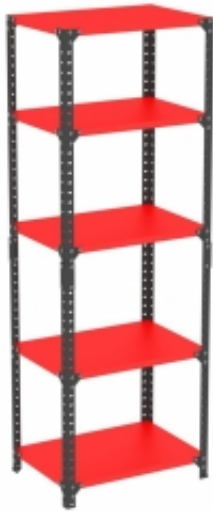

Link do produktu: <https://www.mebledlabiur.pl/rmsw7005-regal-metalowy-mdb-p-9449.html>

#### Informacje o produkcie

Długość:	1200 mm , 1400 mm , 1600 mm , 1800 mm
Wysokość:	740 mm
Szerokość:	800 mm
Grubość blatu:	25 mm
Model:	Prostokątny
Kolor blatu:	Brzoza , Biały , Czarny , Dąb
Kod koloru blatu:	9420 BS , 8100 SM , 8431 SU , U 0190 BS
Kolor stelaża:	Biały
Kod koloru stelaża:	RAL 9016
Materiał blatu:	Laminat
Materiał podstawy:	Stal
Podstawa:	Stałe nogi
Waga:	23,6 kg , 23,8 kg , 24 kg , 29,9 kg , 30,3 kg , 32,6 kg
Montaż:	Do samodzielnego montażu
Certyfikat:	EN 527-1, EN 527-2, EN 527-3