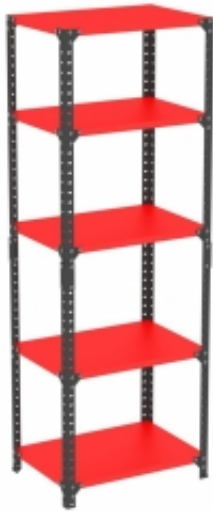

Link do produktu: <https://www.mebledlabiur.pl/rmsw7005-regal-metalowy-mdb-p-9449.html>

RMSW700/5 regał metalowy MDB

Dostępność	Na zamówienie
Numer katalogowy	BKPL_1785_RMSW700/5
Producent	BakPol

Opis produktu

Informacje o produkcie

Długość:	1200 mm , 1400 mm , 1600 mm , 1800 mm
Wysokość:	740 mm
Szerokość:	800 mm
Grubość blatu:	25 mm
Model:	Prostokątny
Kolor blatu:	Brzoza , Biały , Czarny , Dąb
Kod koloru blatu:	9420 BS , 8100 SM , 8431 SU , U 0190 BS
Kolor stelaża:	Biały
Kod koloru stelaża:	RAL 9016
Materiał blatu:	Laminat
Materiał podstawy:	Stal
Podstawa:	Stałe nogi
Waga:	23,6 kg , 23,8 kg , 24 kg , 29,9 kg , 30,3 kg , 32,6 kg
Montaż:	Do samodzielnego montażu
Certyfikat:	EN 527-1, EN 527-2, EN 527-3