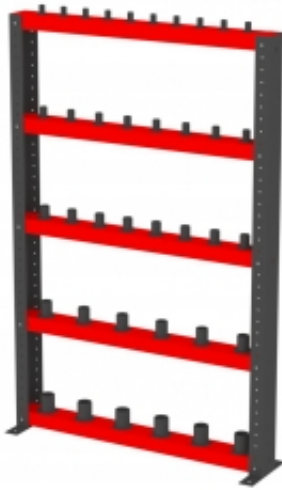

Link do produktu: <https://www.mebledlabiur.pl/ro-01p-regal-na-oprawy-narzedziowe-mdb-p-9996.html>

RO-01P Regał na oprawy narzędziowe MDB

Dostępność	Na zamówienie
Numer katalogowy	BKPL_1826_RO-01P
Producent	BakPol

Opis produktu

Więcej informacji o produkcie

Minimalistyczne biurko stacjonarne z serii Modulus to ponadczasowy design i funkcjonalność w nowoczesnym wydaniu. Doskonały wybór dla poszukujących biurka łączącego klasyczny wygląd i nowoczesną funkcjonalność. Jest niezwykle praktyczne i trwałe. Dodatkowo, łatwo połączysz prezentowane biurko z meblami do przechowywania z serii Modulus i stworzysz rozwiązanie ściśle dostosowane do potrzeb swojego biura. Biurko wyposażone jest w stylową ramę w kształcie O nawiązującą do innych produktów z serii Modulus. Nasze prostokątne biurko wykonano z laminatu, który zapewnia trwałą i łatwą w czyszczeniu powierzchnię roboczą. Wybierz jeden z dostępnych kolorów blatu i dopasuj biurko do otoczenia. Potrzebujesz więcej miejsca do przechowywania? Dokup inne elementy serii Modulus i rozbuduj stanowisko w pionie lub poziomie. Dodaj także stojaki na prasę, wkłady szufladowe oraz pojemniki do przechowywania i spersonalizuj swoje biuro. Seria mebli Modulus to najbardziej funkcjonalna linia w ofercie AJ Produkty. Wszystkie elementy zostały zaprojektowane i wykonane w naszych fabrykach. Przemysłane rozwiązania, mnóstwo miejsca do przechowywania i wiele kolorów do wyboru - wszystko to pozwala stworzyć system ściśle dostosowany do potrzeb zarówno niewielkiego biura, jak i dużej przestrzeni open space oraz biura prezesa. Dzięki modułowej konstrukcji wszystkie elementy doskonale do siebie pasują, a system można łatwo dostosować do rosnących potrzeb, rozbudowując go w poziomie i w pionie. Wszystko po to, aby zapewnić Ci lepszy dzień w pracy!