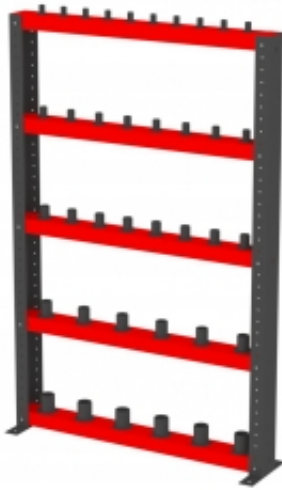

Link do produktu: <https://www.mebledlabiur.pl/ro-01p-regal-na-oprawy-narzedziowe-mdb-p-9996.html>

RO-01P Regał na oprawy narzędziowe MDB

Dostępność	Na zamówienie
Numer katalogowy	BKPL_1826_RO-01P
Producent	BakPol

Opis produktu

Więcej informacji o produkcie

Minimalistyczne biurko stacjonarne z serii Modulus to ponadczasowy design i funkcjonalność w nowoczesnym wydaniu. Doskonały wybór dla poszukujących biurka łączącego klasyczny wygląd i nowoczesną funkcjonalność. Jest niezwykle praktyczne i trwałe. Dodatkowo, łatwo połączysz prezentowane biurko z meblami do przechowywania z serii Modulus i stworzysz rozwiązanie ściśle dostosowane do potrzeb swojego biura. Biurko wyposażone jest w stylową ramę w kształcie O nawiązującą do innych produktów z serii Modulus. Nasze prostokątne biurko wykonano z laminatu, który zapewnia trwałą i łatwą w czyszczeniu powierzchnię roboczą. Wybierz jeden z dostępnych kolorów blatu i dopasuj biurko do otoczenia. Potrzebujesz więcej miejsca do przechowywania? Dokup inne elementy serii Modulus i rozbuduj stanowisko w pionie lub poziomie. Dodaj także stojaki na prasę, wkłady szufladowe oraz pojemniki do przechowywania i spersonalizuj swoje biurko. Seria mebli Modulus to najbardziej funkcjonalna linia w ofercie AJ Produkty. Wszystkie elementy zostały zaprojektowane i wykonane w naszych fabrykach. Przemysłane rozwiązania, mnóstwo miejsca do przechowywania i wiele kolorów do wyboru - wszystko to pozwala stworzyć system ściśle dostosowany do potrzeb zarówno niewielkiego biura, jak i dużej przestrzeni open space oraz biura prezesa. Dzięki modułowej konstrukcji wszystkie elementy doskonale do siebie pasują, a system można łatwo dostosować do rosnących potrzeb, rozbudowując go w poziomie i w pionie. Wszystko po to, aby zapewnić Ci lepszy dzień w pracy!