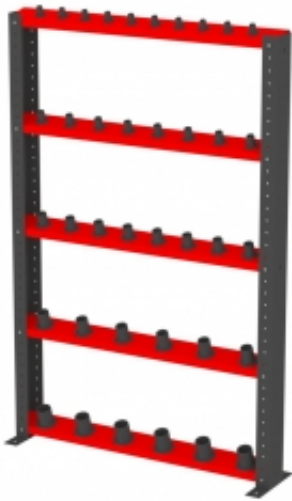

Link do produktu: <https://www.mebledlabiur.pl/ro-01s-regal-na-oprawy-narzedziowe-mdb-p-9554.html>

RO-01S Regał na oprawy narzędziowe MDB

| | |
|------------------|-------------------------|
| Dostępność | Na zamówienie |
| Numer katalogowy | BKPL_1825_RO-01S |
| Producent | BakPol |

Opis produktu

Więcej informacji o produkcie

Minimalistyczne biurko stacjonarne z serii Modulus to ponadczasowy design i funkcjonalność w nowoczesnym wydaniu. Doskonały wybór dla poszukujących biurka łączącego klasyczny wygląd i nowoczesną funkcjonalność. Jest niezwykle praktyczne i trwałe. Dodatkowo, łatwo połączysz prezentowane biurko z meblami do przechowywania z serii Modulus i stworzysz rozwiązanie ściśle dostosowane do potrzeb swojego biura. Biurko wyposażone jest w stylową ramę w kształcie O nawiązującą do innych produktów z serii Modulus. Nasze prostokątne biurko wykonano z laminatu, który zapewnia trwałą i łatwą w czyszczeniu powierzchnię roboczą. Wybierz jeden z dostępnych kolorów blatu i dopasuj biurko do otoczenia. Potrzebujesz więcej miejsca do przechowywania? Dokup inne elementy serii Modulus i rozbuduj stanowisko w pionie lub poziomie. Dodaj także stojaki na prasę, wkłady szufladowe oraz pojemniki do przechowywania i spersonalizuj swoje biurko. Seria mebli Modulus to najbardziej funkcjonalna linia w ofercie AJ Produkty. Wszystkie elementy zostały zaprojektowane i wykonane w naszych fabrykach. Przemysłane rozwiązania, mnóstwo miejsca do przechowywania i wiele kolorów do wyboru - wszystko to pozwala stworzyć system ściśle dostosowany do potrzeb zarówno niewielkiego biura, jak i dużej przestrzeni open space oraz biura prezesa. Dzięki modułowej konstrukcji wszystkie elementy doskonale do siebie pasują, a system można łatwo dostosować do rosnących potrzeb, rozbudowując go w poziomie i w pionie. Wszystko po to, aby zapewnić Ci lepszy dzień w pracy!