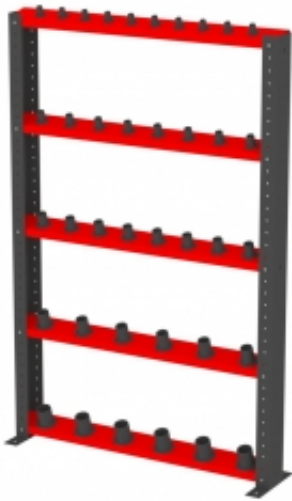

Link do produktu: <https://www.mebledlabiur.pl/ro-01s-regal-na-oprawy-narzedziowe-mdb-p-9554.html>

RO-01S Regał na oprawy narzędziowe MDB

Dostępność	Na zamówienie
Numer katalogowy	BKPL_1825_RO-01S
Producent	BakPol

Opis produktu

Więcej informacji o produkcie

Minimalistyczne biurko stacjonarne z serii Modulus to ponadczasowy design i funkcjonalność w nowoczesnym wydaniu. Doskonały wybór dla poszukujących biurka łączącego klasyczny wygląd i nowoczesną funkcjonalność. Jest niezwykle praktyczne i trwałe. Dodatkowo, łatwo połączysz prezentowane biurko z meblami do przechowywania z serii Modulus i stworzysz rozwiązanie ściśle dostosowane do potrzeb swojego biura. Biurko wyposażone jest w stylową ramę w kształcie O nawiązującą do innych produktów z serii Modulus. Nasze prostokątne biurko wykonano z laminatu, który zapewnia trwałą i łatwą w czyszczeniu powierzchnię roboczą. Wybierz jeden z dostępnych kolorów blatu i dopasuj biurko do otoczenia. Potrzebujesz więcej miejsca do przechowywania? Dokup inne elementy serii Modulus i rozbuduj stanowisko w pionie lub poziomie. Dodaj także stojaki na prasę, wkłady szufladowe oraz pojemniki do przechowywania i spersonalizuj swoje biuro. Seria mebli Modulus to najbardziej funkcjonalna linia w ofercie AJ Produkty. Wszystkie elementy zostały zaprojektowane i wykonane w naszych fabrykach. Przemysłane rozwiązania, mnóstwo miejsca do przechowywania i wiele kolorów do wyboru - wszystko to pozwala stworzyć system ściśle dostosowany do potrzeb zarówno niewielkiego biura, jak i dużej przestrzeni open space oraz biura prezesa. Dzięki modułowej konstrukcji wszystkie elementy doskonale do siebie pasują, a system można łatwo dostosować do rosnących potrzeb, rozbudowując go w poziomie i w pionie. Wszystko po to, aby zapewnić Ci lepszy dzień w pracy!