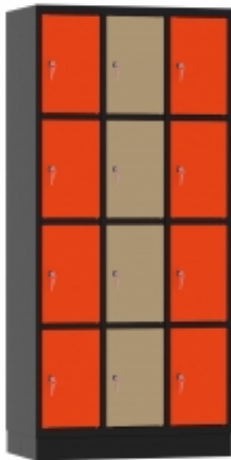

Link do produktu: <https://www.mebledlabiur.pl/ss30034-szafa-skrytkowa-mdb-p-10038.html>

SS300/34 szafa skrytkowa MDB

Dostępność	Na zamówienie
Numer katalogowy	BKPL_515_SS300/34
Producent	BakPol

Opis produktu

Więcej informacji o produkcie

Nasze biurko z serii MODULUS posiada ramę w kształcie filaru, dzięki której nawet najmniejsze biuro stanie się niezwykle ergonomiczne. Rama na filarze pozwala łatwo zmieniać wysokość blatu i pozycję przy pracy tak samo jak pełnowymiarowe biurko z regulacją wysokości. Zmiana pozycji przy pracy to skuteczny sposób na dobre samopoczucie i uniknięcie urazów oraz przeciążeń. Biurko MODULUS z jednym filarem to także idealne rozwiązanie do biur, gdzie potrzeba kilku mniejszych stanowisk. Biurko stanowi idealne miejsce na szybkie, spontaniczne spotkania lub obsługę niespodziewanych gości. Biurko jest dostępne w wersji z kołami lub bez. Koła zapewniają biurku mobilność.

Informacje o produkcie

Długość:	800 mm
Szerokość:	600 mm
Minimalna wysokość:	730 mm
Maksymalna wysokość:	1200 mm
Grubość blatu:	25 mm
Wysokość pojedynczego cyklu:	470 mm
Szybkość unoszenia:	40 mm/sek
Model:	Prostokątny
Kolor blatu:	Biały , Brzoza , Czarny , Dąb
Kod koloru blatu:	8431 SU , 8100 SM , 9420 BS
Kolor stelaża:	Czarny
Kod koloru stelaża:	RAL 9005
Materiał blatu:	Laminat
Materiał podstawy:	Stal
Podstawa:	Regulowane elektrycznie
Ilość napędów:	1
Waga:	36,23 kg
Montaż:	Do samodzielnego montażu
Gwarancja:	3 lata