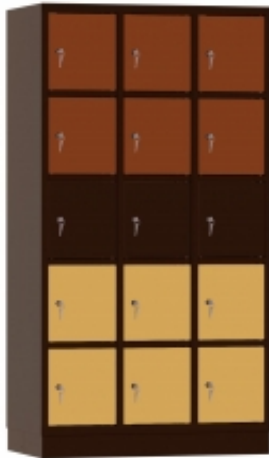

Link do produktu: <https://www.mebledlabiur.pl/ss35035-szafa-skrytkowa-mdb-p-9216.html>

SS350/35 szafa skrytkowa MDB

Dostępność	Na zamówienie
Numer katalogowy	BKPL_537_SS350/35
Producent	BakPol

Opis produktu

Więcej informacji o produkcie

Nasze biurko z serii MODULUS posiada ramę w kształcie filaru, dzięki której nawet najmniejsze biuro stanie się niezwykle ergonomiczne. Rama na filarze pozwala łatwo zmieniać wysokość blatu i pozycję przy pracy tak samo jak pełnowymiarowe biurko z regulacją wysokości. Zmiana pozycji przy pracy to skuteczny sposób na dobre samopoczucie i uniknięcie urazów oraz przeciążeń. Biurko MODULUS z jednym filarem to także idealne rozwiązanie do biur, gdzie potrzeba kilku mniejszych stanowisk. Biurko stanowi idealne miejsce na szybkie, spontaniczne spotkania lub obsługę niespodziewanych gości. Biurko jest dostępne w wersji z kołami lub bez. Koła zapewniają biurku mobilność.

Informacje o produkcie

Długość:	800 mm
Szerokość:	600 mm
Minimalna wysokość:	730 mm
Maksymalna wysokość:	1200 mm
Grubość blatu:	25 mm
Wysokość pojedynczego cyklu:	470 mm
Szybkość unoszenia:	40 mm/sek
Model:	Prostokątny
Kolor blatu:	Brzoza , Biały , Czarny , Dąb
Kod koloru blatu:	9420 BS , 8100 SM , 8431 SU
Kolor stelaża:	Srebrny
Kod koloru stelaża:	RAL 9006
Materiał blatu:	Laminat
Materiał podstawy:	Stal
Podstawa:	Regulowane elektrycznie
Ilość napędów:	1
Waga:	36,23 kg
Montaż:	Do samodzielnego montażu
Gwarancja:	3 lata