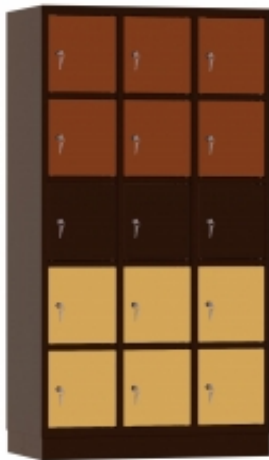

Link do produktu: <https://www.mebledlabiur.pl/ss35035-szafa-skrytkowa-mdb-p-9216.html>

SS350/35 szafa skrytkowa MDB

Dostępność	Na zamówienie
Numer katalogowy	BKPL_537_SS350/35
Producent	BakPol

Opis produktu

Więcej informacji o produkcie

Nasze biurko z serii MODULUS posiada ramę w kształcie filaru, dzięki której nawet najmniejsze biuro stanie się niezwykle ergonomiczne. Rama na filarze pozwala łatwo zmieniać wysokość blatu i pozycję przy pracy tak samo jak pełnowymiarowe biurko z regulacją wysokości. Zmiana pozycji przy pracy to skuteczny sposób na dobre samopoczucie i uniknięcie urazów oraz przeciążeń. Biurko MODULUS z jednym filarem to także idealne rozwiązanie do biur, gdzie potrzeba kilku mniejszych stanowisk. Biurko stanowi idealne miejsce na szybkie, spontaniczne spotkania lub obsługę niespodziewanych gości. Biurko jest dostępne w wersji z kołami lub bez. Koła zapewniają biurku mobilność.

Informacje o produkcie

Długość:	800 mm
Szerokość:	600 mm
Minimalna wysokość:	730 mm
Maksymalna wysokość:	1200 mm
Grubość blatu:	25 mm
Wysokość pojedynczego cyklu:	470 mm
Szybkość unoszenia:	40 mm/sek
Model:	Prostokątny
Kolor blatu:	Brzoza , Biały , Czarny , Dąb
Kod koloru blatu:	9420 BS , 8100 SM , 8431 SU
Kolor stelaża:	Srebrny
Kod koloru stelaża:	RAL 9006
Materiał blatu:	Laminat
Materiał podstawy:	Stal
Podstawa:	Regulowane elektrycznie
Ilość napędów:	1
Waga:	36,23 kg
Montaż:	Do samodzielnego montażu
Gwarancja:	3 lata