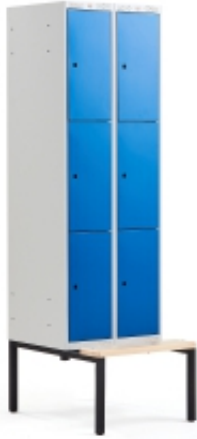

Dane aktualne na dzień: 10-05-2026 18:54

Link do produktu: <https://www.mebledlabiur.pl/szafa-schowkowa-classic-3-schowki-w-pionie-z-laweczka-2-moduly-2120x600x550-mm-niebieski-p-123145.html>

## Szafa Schowkowa Classic, 3 Schowki W Pionie, Z ławeczką, 2 Moduły, 2120x600x550 Mm, Niebieski

Cena brutto	<b>2 384,97 zł</b>
Cena netto	<b>1 939,00 zł</b>
Dostępność	<b>Aktualnie niedostępny</b>
Numer katalogowy	<b>AJ_3240032</b>
Kod EAN	<b>3</b>
Producent	<b>AJ</b>