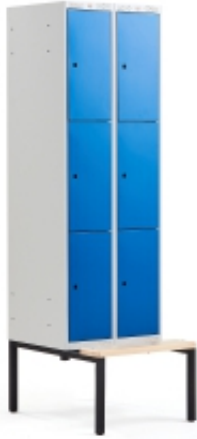

Dane aktualne na dzień: 24-06-2026 21:53

Link do produktu: <https://www.mebledlabiur.pl/szafa-schowkowa-classic-3-schowki-w-pionie-z-laweczka-2-moduly-2120x600x550-mm-niebieski-p-123145.html>

Szafa Schowkowa Classic, 3 Schowki W Pionie, Z ławeczką, 2 Moduły, 2120x600x550 Mm, Niebieski