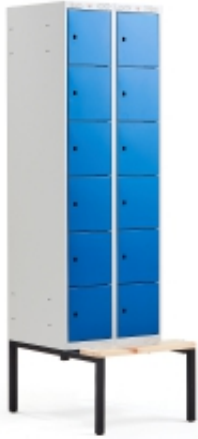

Dane aktualne na dzień: 24-06-2026 21:53

Link do produktu: <https://www.mebledlabiur.pl/szafa-schowkowa-classic-6-schowkow-w-pionie-z-laweczka-2-moduly-2120x600x550-mm-niebieski-p-123157.html>

Szafa Schowkowa Classic, 6 Schowków W Pionie, Z ławeczką, 2 Moduły, 2120x600x550 Mm, Niebieski