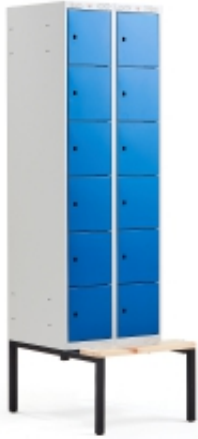

Dane aktualne na dzień: 10-05-2026 19:02

Link do produktu: <https://www.mebledlabiur.pl/szafa-schowkowa-classic-6-schowkow-w-pionie-z-laweczka-2-moduly-2120x600x550-mm-niebieski-p-123157.html>

Szafa Schowkowa Classic, 6 Schowków W Pionie, Z ławeczką, 2 Moduły, 2120x600x550 Mm, Niebieski