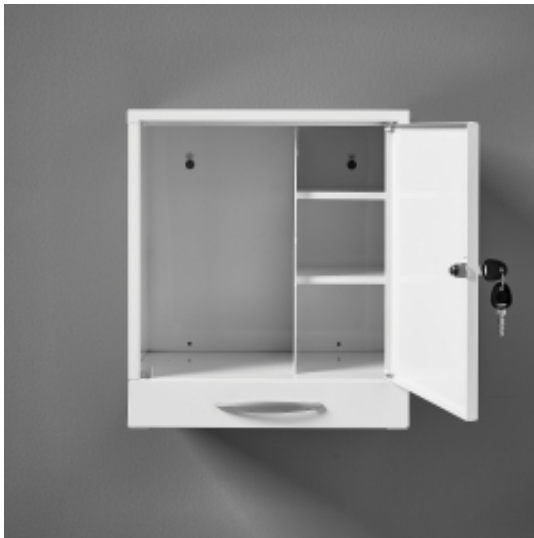

Dane aktualne na dzień: 12-06-2026 03:54

Link do produktu: <https://www.mebledlabiur.pl/szafka-lekarska-cure-1-drzwi-z-wysuwana-polka-zamek-na-klucz-455x400x300-mm-p-114943.html>

Szafka Lekarska Cure, 1 Drzwi, Z Wysuwana Półką, Zamek Na Klucz, 455x400x300 Mm