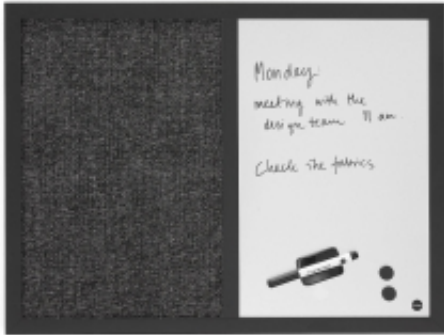

Dane aktualne na dzień: 10-05-2026 15:31

Link do produktu: <https://www.mebledlabiur.pl/tablica-kombi-pamela-600x450-mm-czarny-szary-p-115325.html>

## Tablica Kombi Pamela, 600x450 Mm, Czarny, Szary

Cena brutto **121,77 zł**

Cena netto **99,00 zł**

Dostępność **Dostępny**

Numer katalogowy **AJ\_113121**

Kod EAN **1**

Producent **AJ**