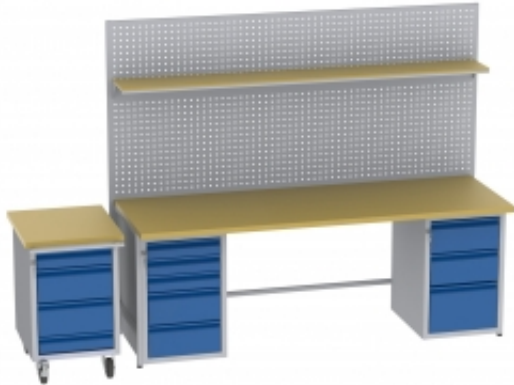

Dane aktualne na dzień: 05-06-2026 01:52

Link do produktu: <https://www.mebledlabiur.pl/tfp2096bs20agdw4-stol-mdb-p-9269.html>

TFP2096BS20A/GD+W4 stół MDB

Dostępność	Na zamówienie
Numer katalogowy	BKPL_1094_TFP2096BS20A/GD+W4
Producent	BakPol

Opis produktu

Więcej informacji o produkcie

Kompaktowy i funkcjonalny kosz na odpady z wbudowaną popielnicą. Chromowana pokrywa w otworem wrzutowym. Dzięki naszemu koszowi okolice firmy będą wolne od śmieci i niedopałków. Stylowy design sprawia, że produkt łatwo wkomponować w każde otoczenie zewnętrzne. Zdejmowana część gorna i wyjmowany pojemnik wewnętrzny sprawiają, że kosz niezwykle łatwo opróżnić.

Informacje o produkcie

Wysokość:	650 mm
Średnica:	300 mm
Pojemność:	13 L
Kolor:	Czarny , Szczotkowana stal
Materiał:	Stal
Waga:	6,65 kg
Gwarancja:	3 lata

• Dokumenty

- [Pielęgnacja i konserwacja](#)