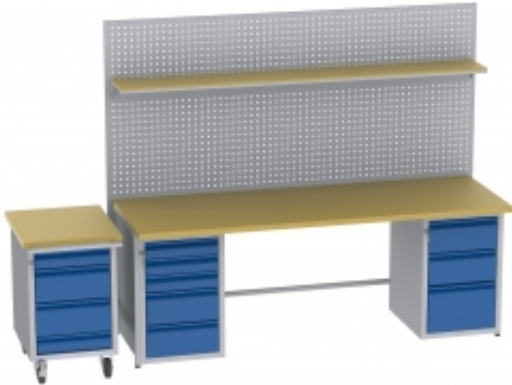

---

Dane aktualne na dzień: 16-04-2026 23:44

Link do produktu: <https://www.mebledlabiur.pl/tfp2096bs20agdw4-stol-mdb-p-9269.html>

## TFP2096BS20A/GD+W4 stół MDB

Dostępność	<b>Na zamówienie</b>
Numer katalogowy	<b>BKPL_1094_TFP2096BS20A/GD+W4</b>
Producent	<b>BakPol</b>

### Opis produktu

Więcej informacji o produkcie

Kompaktowy i funkcjonalny kosz na odpady z wbudowaną popielnicą. Chromowana pokrywa w otworem wrzutowym. Dzięki naszemu koszowi okolice firmy będą wolne od śmieci i niedopałków. Stylowy design sprawia, że produkt łatwo wkomponować w każde otoczenie zewnętrzne. Zdejmowana część gorna i wyjmowany pojemnik wewnętrzny sprawiają, że kosz niezwykle łatwo opróżnić.

#### Informacje o produkcie

Wysokość:	650 mm
Średnica:	300 mm
Pojemność:	13 L
Kolor:	Czarny , Szczotkowana stal
Materiał:	Stal
Waga:	6,65 kg
Gwarancja:	3 lata

---

• Dokumenty

- [Pielęgnacja i konserwacja](#)