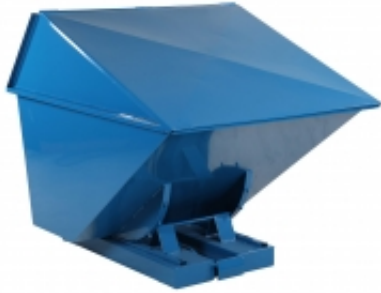

Dane aktualne na dzień: 15-06-2026 09:23

Link do produktu: <https://www.mebledlabiur.pl/tl-11-kontener-samowyladowczy-tippo-zabudowane-z-drzwiczkami-1100-p-137094.html>

TI 11 Kontener Samowyladowczy Tippo Zabudowane Z Drzwiczkami 1100