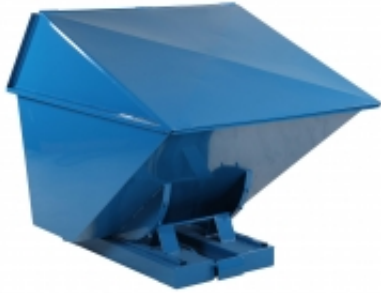

---

Dane aktualne na dzień: 23-04-2026 12:35

Link do produktu: <https://www.mebledlabiur.pl/tl-11-kontener-samowyladowczy-tippo-zabudowane-z-drzwiczkami-1100-p-137094.html>

# TI 11 Kontener Samowyladowczy Tippo Zabudowane Z Drzwiczkami 1100

Cena brutto	<b>7 707,18 zł</b>
Cena netto	<b>6 266,00 zł</b>
Dostępność	<b>Zapytaj o dostępność</b>
Numer katalogowy	<b>SWM_2012011110</b>
Producent	<b>SWEDMACH</b>